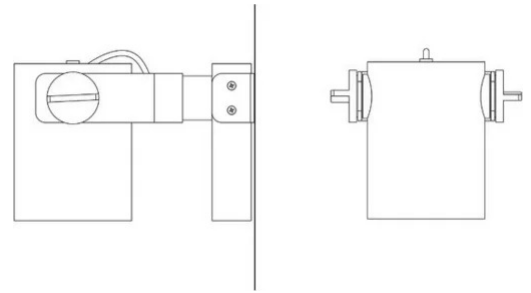

R11

Faisceau étroit

Emiliana Martinelli

Elio Martinelli

couleurs disponibles

Type d'appareil Spots

Utilisation Intérieur

230V 35 W 5040 lm

lumière directe

Appareil à lumière directe réglable pour l'intérieur avec support cadre. Source de lumière LED avec différents faisceaux lumineux. Structure en aluminium peint. Complet avec alimentateur électronique.

Famille	R11
Type	Spots
Utilisation	Intérieur

Dimensions

Hauteur	16 cm
Profondità	31,5 cm
Longueur du câble d'alimentation	0 cm
Poids	2 Kg

Matériaux

Structure	aluminium
-----------	-----------

Voltage	230V	Watt	35 W
Adaptateur d'alimentation		Lumen	5040 lm
Montage de l'alimentation	Intérieur	CRI	>90
Alimentation électrique	Ballast électronique	Durée	50000 h
Non dimmable		CCT	3000 K
		Classe d'énergie	D