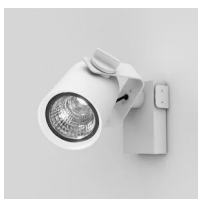

Code de couleur

1407/C/XL/26D/BI