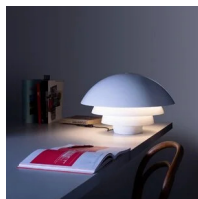

Codice varianti colore