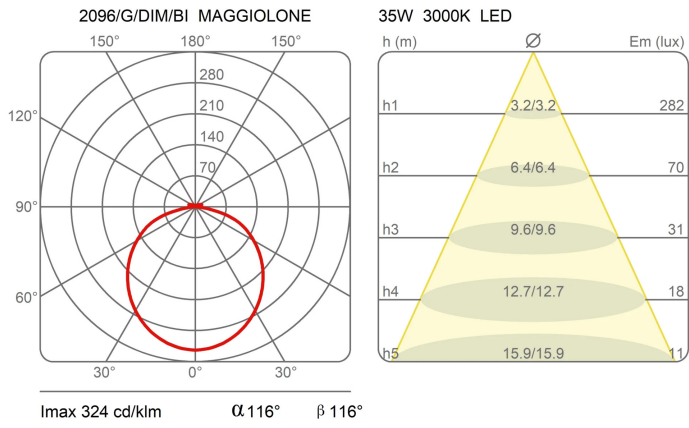

Curve fotometriche