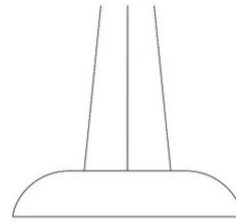

Maggiolone

Ø 85 cm - 3000K

Emiliana Martinelli

colori

Tipologia Sospensione
Utilizzo Interno

230V 32 W 4890 lm

luce diffusa

Lampada a sospensione a luce diffusa, struttura in alluminio verniciato. Diffusore in metacrilato frost bianco. Sorgente di luce a LED integrato. Alimentatore elettronico dimmerabile Push/Dali all'interno del rosone a soffitto. Disponibile in due dimensioni.

Famiglia	Maggiolone
Tipologia	Sospensione
Utilizzo	Interno

Dimensioni

Altezza	17 cm
Diametro	85 cm
Lunghezza cavo alimentazione	400 cm
Peso	6.8 Kg

Materiali

Struttura	alluminio	Diffusore	metacrilato
Rosone	alluminio		