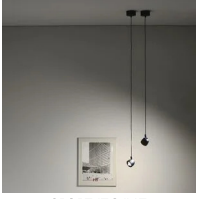

Codice varianti colore

21013/38/NE

21013/38/BI

Bianco

Nero