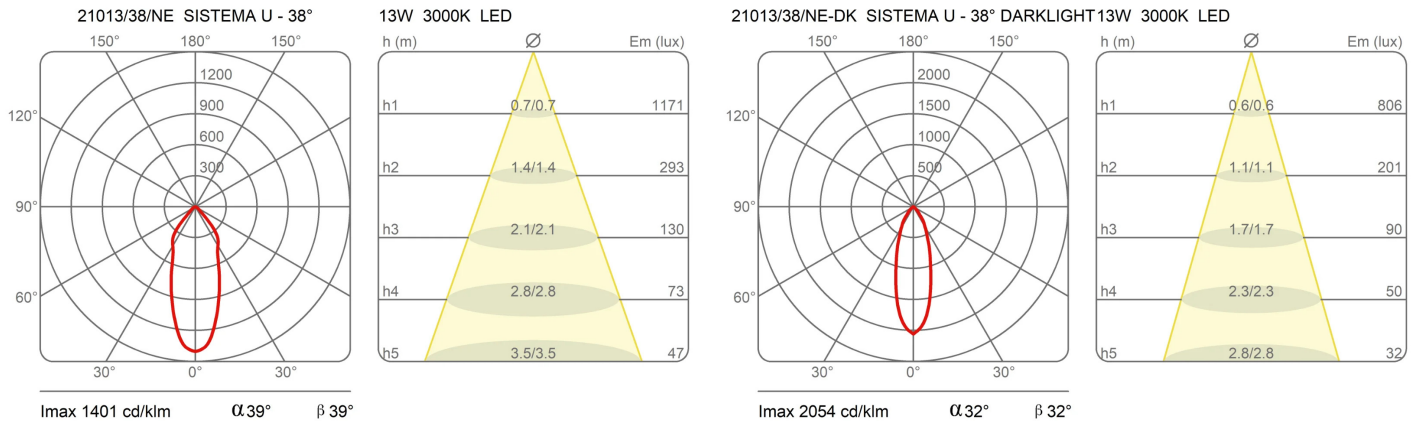

Certificazioni

Curve fotometriche