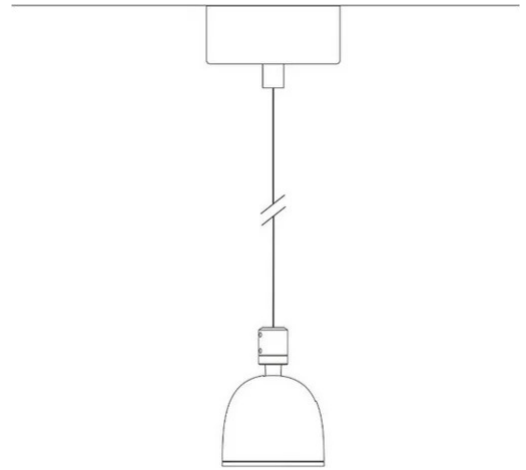

Sistema U

Fascio medio

Studio Natural

colori

Tipologia Sospensione

Utilizzo Interno

230V 13 W 1950 lm

luce diretta

Faretto a sospensione a luce diretta, orientabile. Struttura in alluminio verniciato. Sorgente di luce a LED con ottiche a diversi fasci di luce. Con cavo di sospensione e rosone per sospensione singola. Con alimentatore integrato

Premi

Famiglia	Sistema U
Tipologia	Sospensione
Utilizzo	Interno

**Dimensioni**

Altezza	10 cm
Diametro	7 cm
Peso	0.5 Kg

Materiali

Struttura	alluminio	Diffusore	policarbonato
-----------	-----------	-----------	---------------