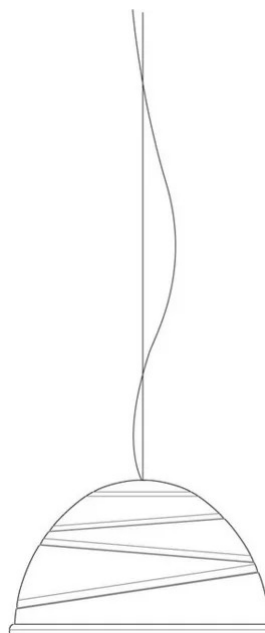

Babele

Ø 92 cm

Marc Sadler

colori

Tipologia Sospensione
Utilizzo Interno

230V 3x 15 W E27

luce diretta

luce diffusa

Lampada a sospensione a luce diretta in alluminio tornito e verniciato, esternamente con diverse tonalità di colore micaceo e dorata all'interno. Sospesa con cavi in acciaio, è prodotta in tre diametri: Ø 40cm, Ø 65cm e Ø 92cm.

Disegnata da Marc Sadler nel 2005 per Martinelli Luce, la superficie della lampada è caratterizzata da nervature circolari di diverso diametro disposte su piani non paralleli quasi a descrivere un percorso: il cammino infinito dell'uomo verso la luce e la verità contrapposto al grigiore quotidiano. Babele ha una personalità forte, che richiama attenzione, capace da sola di riempire lo spazio.

Famiglia	Babele
Tipologia	Sospensione
Utilizzo	Interno

Dimensioni

Altezza	53 cm
Diametro	92 cm
Lunghezza cavo alimentazione	400 cm
Peso	10 Kg

Materiali

Struttura	alluminio	Rosone	abs
-----------	-----------	--------	-----