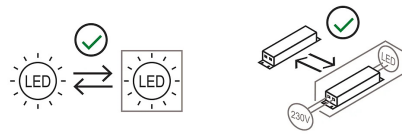

Certifications