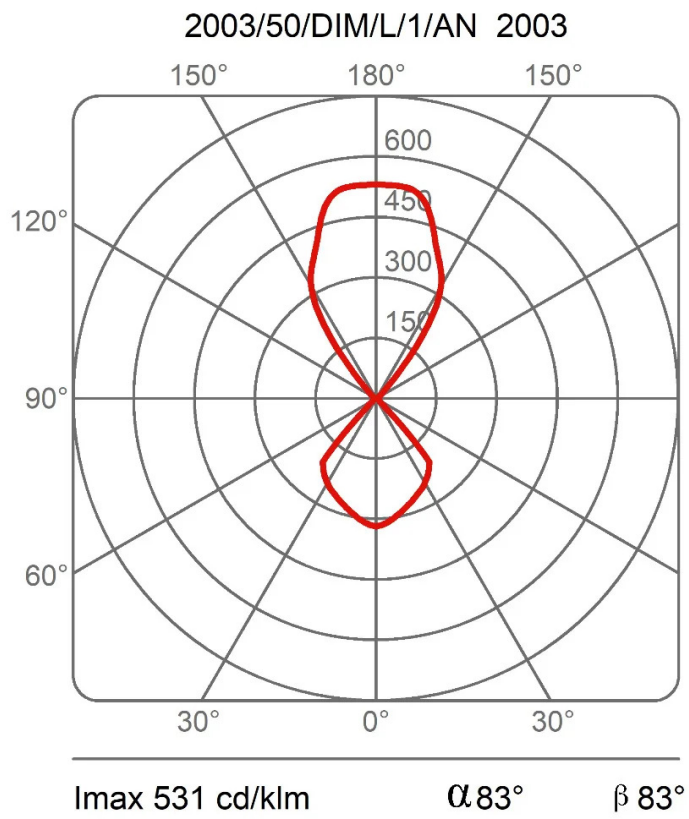

Curve fotometriche

Codice varianti colore