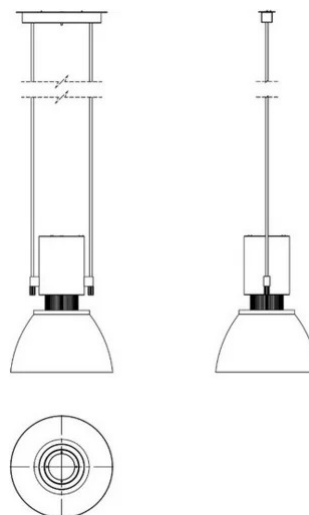

Duemilatre

Emiliana Martinelli

Elio Martinelli

colori

Tipologia Sospensione

Utilizzo Interno

230V 48.5 W 6880 lm + 24.2 W 3440 lm

luce diretta

luce indiretta

Apparecchio a sospensione, a luce diretta/indiretta, in alluminio verniciato. Tigi in metallo, altezza standard 150 cm, da collegare alla borchia rettangolare in metallo verniciato da fissare al soffitto. Sorgente di luce a LED integrato. Il corpo superiore è completo di gruppo di alimentazione dimmerabile Push/Dali.

Famiglia	Duemilatre
Tipologia	Sospensione
Utilizzo	Interno

Dimensioni

Altezza	66 cm
Diametro	50 cm
Lunghezza cavo alimentazione	300 cm
Peso	12 Kg

Materiali

Struttura	alluminio	Diffusore	vetro
Elementi	alluminio	Rosone	alluminio