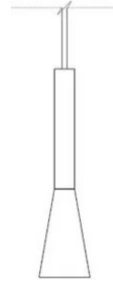

# Colibrì

Emiliana Martinelli

couleurs disponibles

Type d'appareil Suspension

Utilisation Intérieur

230V 6.5 W 630 lm

lumière directe

Lampe suspendu fournissant une lumière directe. Structure en aluminium peint. Source de lumière LED intégrée. Rosace électronique inclus dans la base au plafond.

Famille	Colibrì
Type	Suspension
Utilisation	Intérieur

### Dimensions

Hauteur	26 cm
Diamètre	6 cm
Longueur du câble d'alimentation	400 cm
Poids	0.7 Kg

### Matériaux

Structure	aluminium	Diffuseur	polycarbonate
Rosace	aluminium		

Voltage	230V	Watt	6.5 W
Adaptateur d'alimentation		Lumen	630 lm
Montage de l'alimentation	Extérieur	CRI	>80
Alimentation électrique	Ballast électronique	Durée	50000 h
Non dimmable		CCT	2700 K
		Classe d'énergie	F