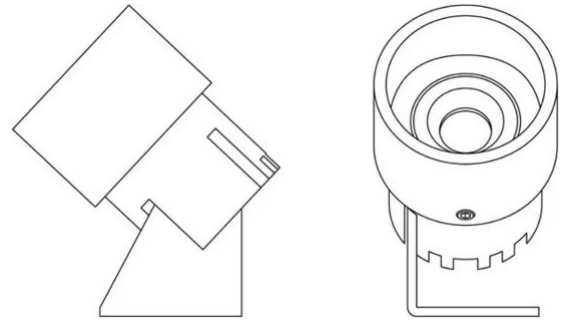

Grillo

Emiliana Martinelli

colori

Tipologia Faretti
Utilizzo Interno

230V 8 W 840 lm

luce diretta

Una piccola luce orientabile e direzionabile adatta per esposizioni museali. Struttura in alluminio anodizzato. Sorgente di luce a LED integrato, alimentatore elettronico remoto (cod. 505X - escluso).

Famiglia	Grillo
Tipologia	Faretti
Utilizzo	Interno

Dimensioni

Lunghezza	4 cm
Diametro	3 cm
Peso	0.2 Kg

Materiali

Struttura	alluminio
-----------	-----------

Tensione	230V	Watt	8 W
Alimentatore	Escluso	Lumen	840 lm
Montaggio alimentatore	Esterno	CRI	>80
Alimentazione	Alimentatore elettronico	CCT	3000 K
Non dimmerabile		Classe energetica	

Certificazioni

Curve fotometriche

Codice varianti colore

1438/NE

Nero

Accessori

505X

Alimentatore elettronico 20W
