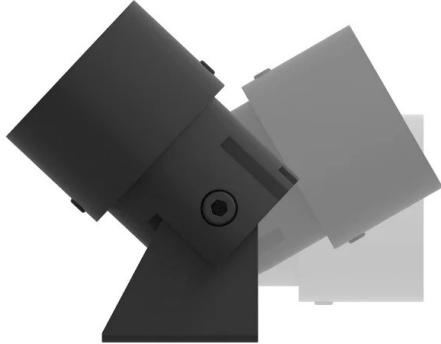

Grillo

Emiliana Martinelli

colori

Tipologia Faretti
Utilizzo Interno

230V 8 W 840 lm

luce diretta

Una piccola luce orientabile e direzionabile adatta per esposizioni museali. Struttura in alluminio anodizzato. Sorgente di luce a LED integrato, alimentatore elettronico remoto (cod. 505X - escluso).

Famiglia	Grillo
Tipologia	Faretti
Utilizzo	Interno

Dimensioni

Lunghezza	4 cm
Diametro	3 cm
Peso	0.2 Kg

Materiali

Struttura	alluminio
-----------	-----------

Tensione	230V	Watt	8 W
Alimentatore	Escluso	Lumen	840 lm
Montaggio alimentatore	Esterno	CRI	>80
Alimentazione	Alimentatore elettronico	CCT	3000 K
Non dimmerabile		Classe energetica	

Certificazioni

Curve fotometriche

Codice varianti colore

1438/NE

Nero

Accessori

505X

Alimentatore elettronico 20W
