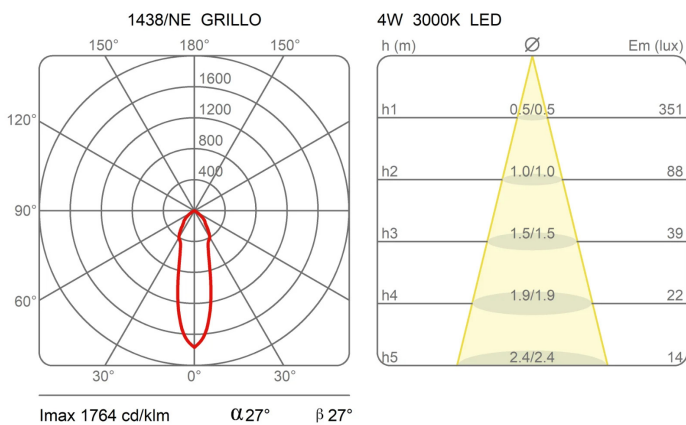

Grillo

Emiliana Martinelli

colori

Tipologia Faretti
Utilizzo Interno

230V 8 W 840 lm

luce diretta

Una piccola luce orientabile e direzionabile adatta per esposizioni museali. Struttura in alluminio anodizzato. Sorgente di luce a LED integrato, alimentatore elettronico remoto (cod. 505X - escluso).

Famiglia	Grillo
Tipologia	Faretti
Utilizzo	Interno

Dimensioni

Lunghezza	4 cm
Diametro	3 cm
Peso	0.2 Kg

Materiali

Struttura	alluminio
-----------	-----------

Tensione	230V	Watt	8 W
Alimentatore	Escluso	Lumen	840 lm
Montaggio alimentatore	Esterno	CRI	>80
Alimentazione	Alimentatore elettronico	CCT	3000 K
Non dimmerabile		Classe energetica	

Certificazioni

Curve fotometriche

Codice varianti colore

1438/NE

Nero

Accessori

505X

Alimentatore elettronico 20W
