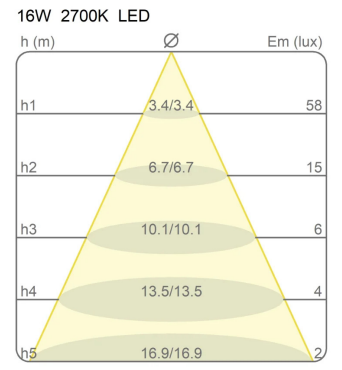

lumière diffuse

Lampe suspension à lumière directe en aluminium tourné et peint, à l'extérieur en plusieurs tonalités micacé, et or à l'intérieur. Elle est suspendue avec des câbles en acier, fabriquée en trois diamètres différents : Ø 45cm, Ø 65cm et Ø 92cm.

Famille	Babele
Type	Suspension
Utilisation	Intérieur

Dimensions

Hauteur	26 cm
Diamètre	45 cm
Longueur du câble d'alimentation	400 cm
Poids	2.5 Kg

Matériaux

Structure	aluminium	Rosace	abs
-----------	-----------	--------	-----

Voltage 230V

Non dimmable

Ampoule LED non incluse

Watt maximum Max 15 W

Socle E27

Certifications

Courbes photométriques

Code de couleur