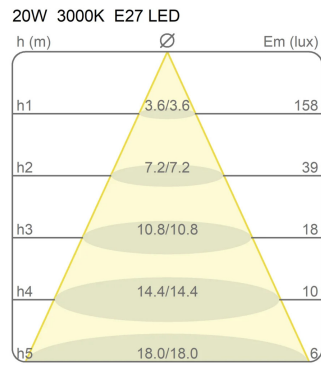

lumière diffuse

Lampe suspension à lumière directe en aluminium tourné et peint, à l'extérieur en plusieurs tonalités micacé, et or à l'intérieur. Elle est suspendue avec des câbles en acier, fabriquée en trois diamètres différents : Ø 45cm, Ø 65cm et Ø 92cm.

Famille	Babele
Type	Suspension
Utilisation	Intérieur

Dimensions

Hauteur	26 cm
Diamètre	45 cm
Longueur du câble d'alimentation	400 cm
Poids	2.5 Kg

Matériaux

Structure	aluminium	Rosace	abs
-----------	-----------	--------	-----

Voltage 230V

Non dimmable

Ampoule LED non incluse

Watt maximum Max 15 W

Socle E27

Certifications

Courbes photométriques

Code de couleur