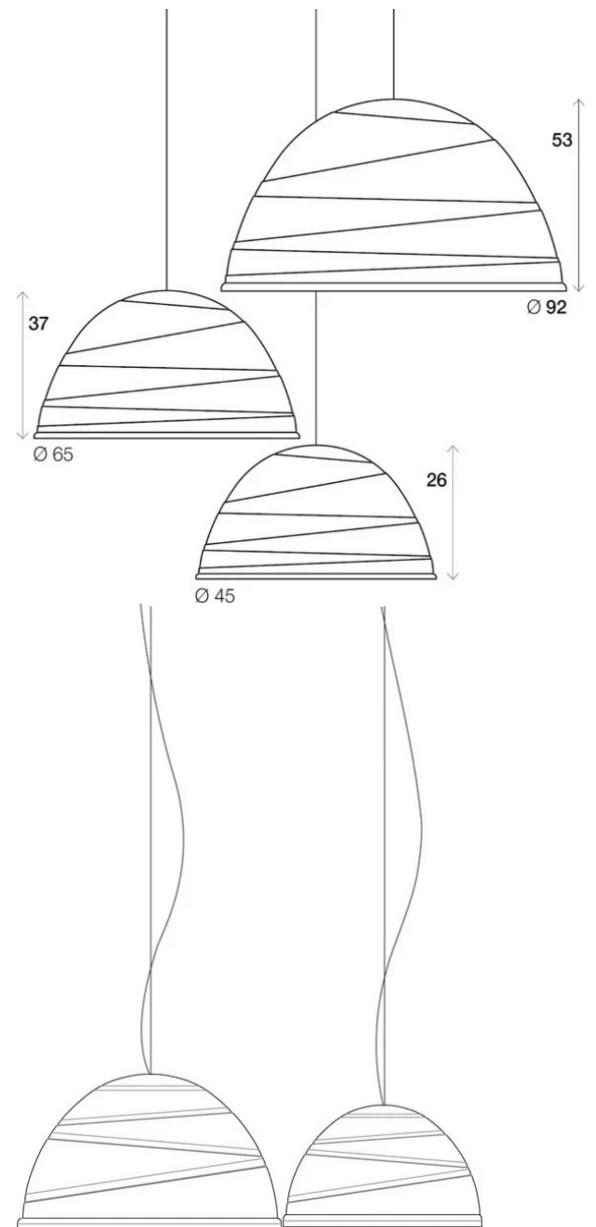

Babele

Ø 40 cm

Marc Sadler

couleurs disponibles

Type d'appareil Suspension

Utilisation Intérieur

230V 15 W E27

lumière directe

lumière diffuse

Lampe suspension à lumière directe en aluminium tourné et peint, à l'extérieur en plusieurs tonalités micacé, et or à l'intérieur. Elle est suspendue avec des câbles en acier, fabriquée en trois diamètres différents : Ø 45cm, Ø 65cm et Ø 92cm.

Dessinée par Marc Sadler en 2005 pour Martinelli Luce, la surface de la lampe se caractérise par des nervures circulaires de différent diamètre qui sont disposées sur des plans non parallèles, comme pour raconter un parcours: la route infinie de l'homme vers la lumière et la vérité en opposition à la grisaille quotidienne. Babele possède une forte personnalité qui retient l'attention et qui, a elle seule, remplit l'espace.

Famille	Babele
Type	Suspension
Utilisation	Intérieur

Dimensions

Hauteur	26 cm
Diamètre	45 cm
Longueur du câble d'alimentation	400 cm
Poids	2.5 Kg

Matériaux

Structure	aluminium	Rosace	abs
-----------	-----------	--------	-----