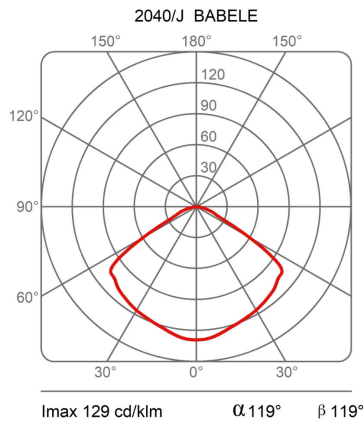

Courbes photométriques

Code de couleur

2040/J

Micacé