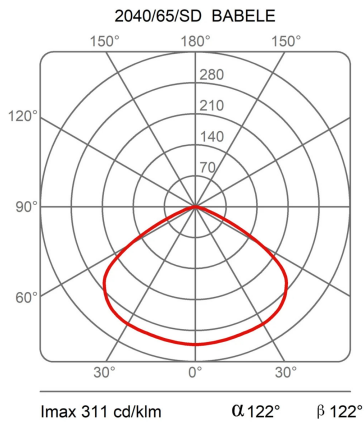

Courbes photométriques

Code de couleur

2040/J

Micacé