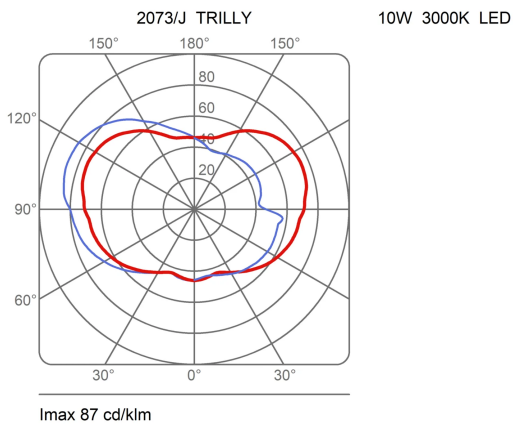

Certifications

EcoLabel

Photometric curves