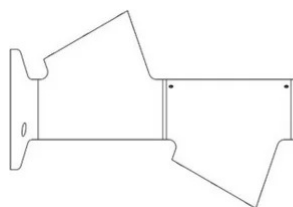

Bruco

2 teste

Studio Natural

colori

Tipologia Parete
Utilizzo Esterno

230V 2x 16 W 820 lm (1640lm)

luce diretta

Lampada da esterno a luce diffusa, in pressofusione di alluminio, a due teste, verniciata nei colori antracite e corten. Sorgente di luce a LED intergrato.

Premi:
iF Design Award 2019

Premi

Famiglia Bruco
Tipologia Parete
Utilizzo Esterno

Dimensioni

Altezza 21,4 cm
Profondità 31 cm
Diametro 13 cm
Peso 2.2 Kg

Materiali

Struttura alluminio
Base alluminio
Diffusore policarbonato