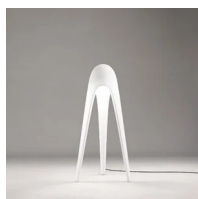

Codice varianti colore

2315/N/BI