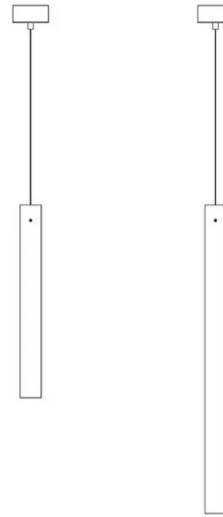

# Kokouno

Tube aluminium H 50 cm

Studio PLS Design

couleurs disponibles

Type d'appareil Suspension

Utilisation Intérieur

230V 8.9 W 1120 lm

lumière directe

Lampe suspension, lumière directe. Structure tubulaire en aluminium peint. Driver électronique inclus dans le tube en aluminium.

Famille	Kokouno
Type	Suspension
Utilisation	Intérieur

### Dimensions

Lunghezza	50 cm
Diamètre	5,5 cm
Longueur du câble d'alimentation	400 cm
Poids	1.3 Kg