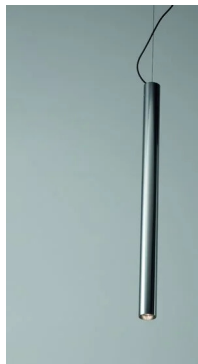

Lampe suspension, lumière directe. Structure tubulaire en aluminium peint. Driver électronique inclus dans le tube en aluminium.

Famille	Kokouno
Type	Suspension
Utilisation	Intérieur

### Certifications

Courbes photométriques

Code de couleur

2093/50/BZ

Bronze

2093/50/BI

Blanc

2093/50/NE