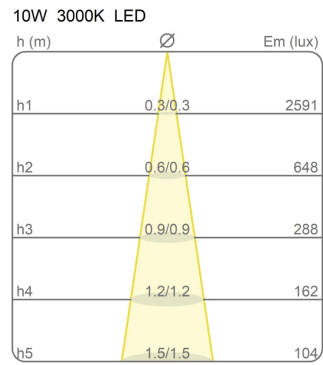

Courbes photométriques