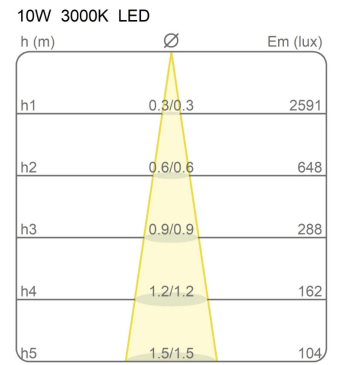

Courbes photométriques