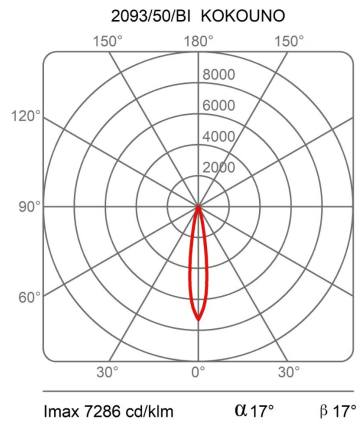

Courbes photométriques