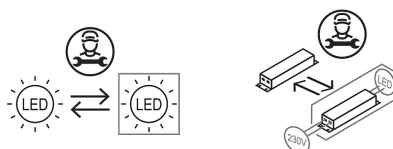

Certificazioni

EcoLabel