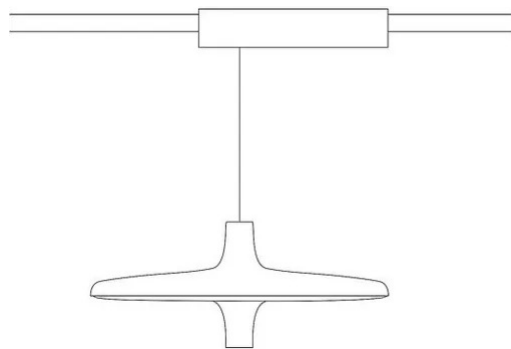

luce diffusa

Lampada a sospensione a luce diretta/diffusa con sorgente LED.

Struttura in alluminio verniciato.

Alimentatore elettronico all'interno del box driver da binario.

Disponibile come accessorio alla lampada una multipresa da tavolo corredata di tre schuko 230V e due USB, max potenza 2.3KW (cod. 40189).

Dimensioni

Altezza	25 cm
Diametro	60 cm
Lunghezza cavo alimentazione	200 cm

Materiali

Struttura	alluminio	Diffusore	metacrilato 040
-----------	-----------	-----------	-----------------

Tensione	230V	Watt	36 W
Alimentatore	Incluso	Lumen	5000 lm
Montaggio alimentatore	Interno	CRI	>80
Alimentazione	Alimentatore elettronico	Durata	50000 h
Dimmerazione	Non dimmerabile	CCT	2700 K
	Dimmerazione WI-FI opzionale	Classe energetica	E