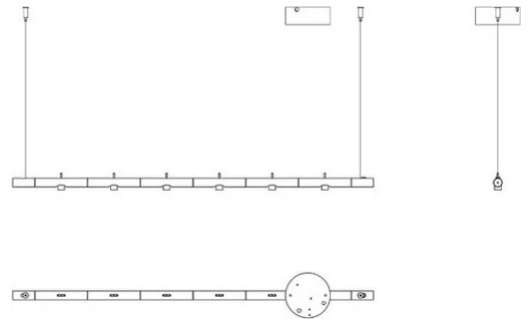

230V 6x 12.6 W 300 lm (1800lm)

luce diretta

luce indiretta

luce diffusa

Apparecchio a sospensione a luce diretta/indiretta, con sei teste snodate girevoli e indipendenti. Struttura tubolare in alluminio verniciato, sospeso con cavetti in acciaio. Sorgente di luce a LED integrato. Alimentatore elettronico incluso nel rosone a soffitto.

Famiglia Colibri
 Tipologia Sospensione
 Utilizzo Interno

Dimensioni

Lunghezza 100 cm
 Diametro 2,5 cm
 Lunghezza cavo alimentazione 400 cm
 Peso 1.5 Kg

Materiali

Struttura alluminio Diffusore policarbonato
 Rosone alluminio