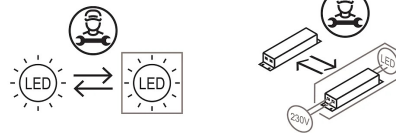

Suspension/Multiprise Schuko avec source LED.

Structure en aluminium peint.

Transformateur électronique.

La lampe peut être complétée par une multiprise de table (cod. 40189) équipée de trois prises Schuko 230 V et de deux prises USB, d'une puissance maximale de 2,3 kW.

Prix

Famille	Avro
Type	Suspension
Utilisation	Intérieur

Dimensions

Hauteur	25 cm
Diamètre	12,3 cm
Longueur du câble d'alimentation	200 cm
Poids	1,3 Kg

Matériaux

Structure	aluminium	Diffuseur	méthacrylate 040
-----------	-----------	-----------	------------------

Voltage	230V
Adaptateur d'alimentation	Compris
Montage de l'alimentation	Intérieur
Alimentation électrique	Ballast électronique

Certifications

EcoLabel

Code de couleur

21019/SP/AR

Orange

21019/SP/AZ

Azur