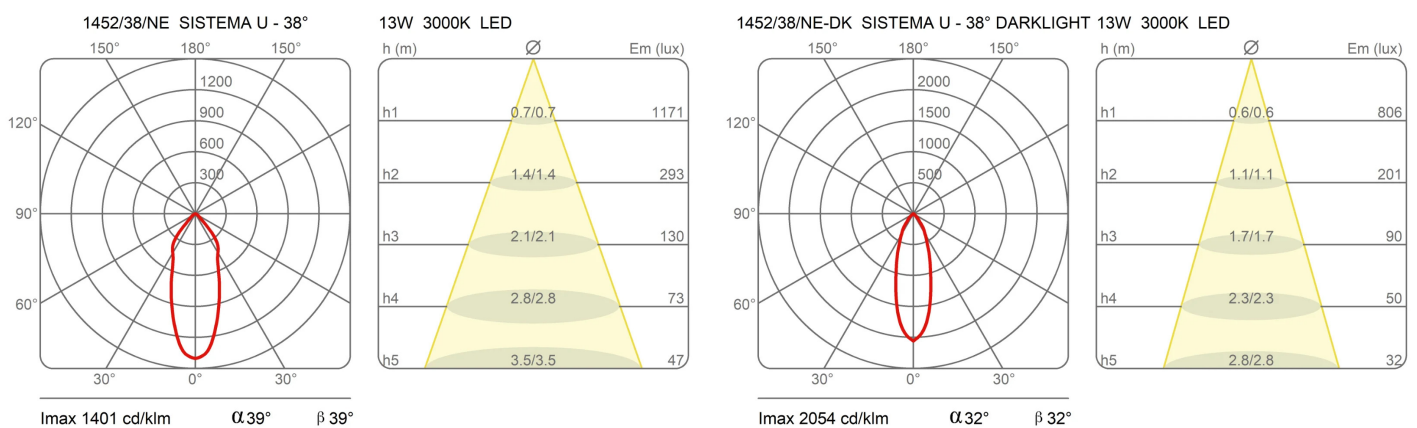

Certificazioni

EcoLabel

Curve fotometriche