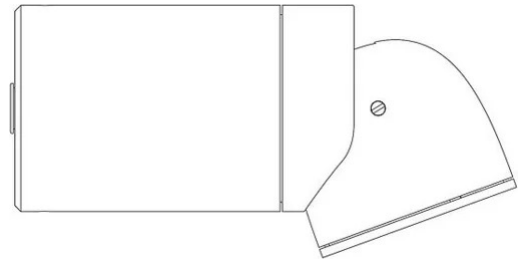

# Sistema U

Fascio medio - lunghezza 17 cm

Studio Natural

colori

Tipologia      Faretto Soffitto

Utilizzo        Interno

230V 13 W 1950 lm

luce diretta

Faretto da parete a luce diretta, orientabile con un particolare snodo. Struttura in alluminio verniciato. Sorgente di luce a LED con ottiche a diversi fasci di luce.

Alimentatore integrato nel corpo lampada (cod. 1452)

Alimentatore remoto (cod. 1452/J)

Premi

Famiglia	Sistema U
Tipologia	Faretti Soffitto
Utilizzo	Interno

**Dimensioni**

Profondità	17 cm
Diametro	7 cm
Peso	0.5 Kg

**Materiali**

Struttura	alluminio	Diffusore	policarbonato
-----------	-----------	-----------	---------------