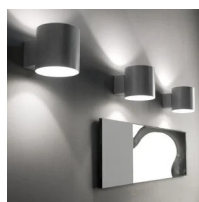

Codice varianti colore