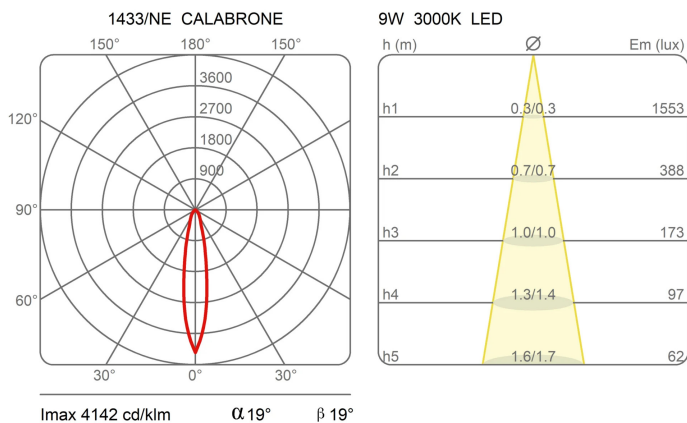

# Calabrone

Altezza 40 cm

Emiliana Martinelli

colori

Tipologia      Parete    Soffitto  
Utilizzo        Interno

230V    9 W    1224 lm

luce diretta

Lampada da parete o da soffitto a luce diretta girevole e con testa orientabile. Struttura in alluminio. Sorgente di luce a LED integrato. Alimentatore elettronico all'interno del corpo lampada (cod. 1433/NE) o remoto (cod. 1433/J/NE).

## Dimensioni

Profondità	40 cm
Diametro	4,5 cm
Lunghezza cavo alimentazione	0 cm
Peso	1.2 Kg

## Curve fotometriche