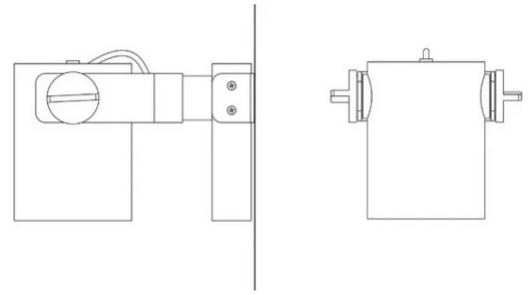

R11

Faisceau moyen

Emiliana Martinelli

Elio Martinelli

couleurs disponibles

Type d'appareil Spots

Utilisation Intérieur

230V 35 W 5040 lm

lumière directe

Appareil à lumière directe réglable pour l'intérieur avec support cadre. Source de lumière LED avec différents faisceaux lumineux. Structure en aluminium peint. Complet avec alimentateur électronique.

Famille	R11
Type	Spots
Utilisation	Intérieur

**Dimensions**

Hauteur	16 cm
Profondità	31,5 cm
Longueur du câble d'alimentation	0 cm
Poids	2 Kg

Matériaux

Structure	aluminium
-----------	-----------

Voltage	230V	Watt	35 W
Adaptateur d'alimentation	Compris	Lumen	5040 lm
Montage de l'alimentation	Intérieur	CRI	>90
Alimentation électrique	Ballast électronique	Durée	50000 h
Non dimmable		CCT	3000 K
		Classe d'énergie	D