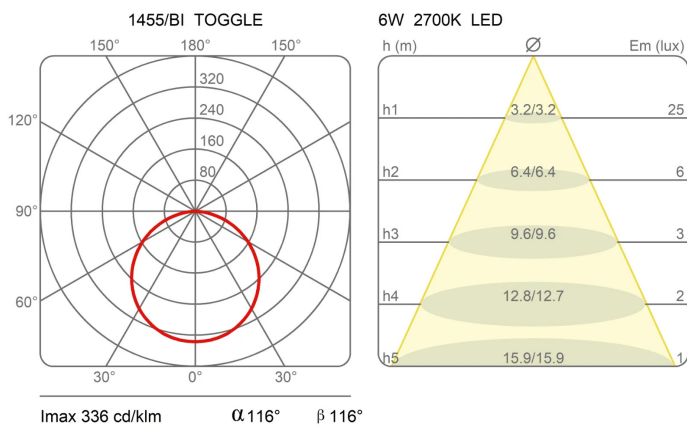

Toggle

Neil Poulton

colori

Tipologia Parete
Utilizzo Interno

230V 4.5 W 700 lm

luce diretta

Toggle è realizzata in pressofusione di alluminio verniciato con diffusore in policarbonato satinato. Sorgente di luce a LED e alimentatore incorporato.

Famiglia	Toggle
Tipologia	Parete
Utilizzo	Interno

Dimensioni

Altezza	17,1 cm
Profondità	14,8 cm
Diametro	9,6 cm
Peso	0.7 Kg

Materiali

Struttura	alluminio	Diffusore	policarbonato
Elementi	alluminio		

Tensione	230V	Watt	4.5 W
Alimentatore	Incluso	Lumen	700 lm
Montaggio alimentatore	Interno	CRI	>80
Alimentazione	Alimentatore elettronico	CCT	2700 K
Non dimmerabile		Classe energetica	E

Certificazioni

EcoLabel

Curve fotometriche

Codice varianti colore

1455/BI

Bianco

1455/AN

Antracite