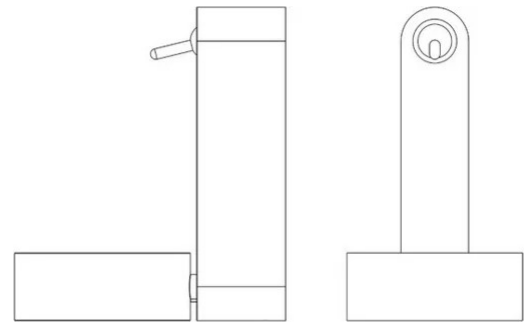

Toggle

Neil Poulton

colori

Tipologia Parete
Utilizzo Interno

230V 4.5 W 700 lm

luce diretta

Toggle è realizzata in pressofusione di alluminio verniciato con diffusore in policarbonato satinato. Sorgente di luce a LED e alimentatore incorporato.

Famiglia	Toggle
Tipologia	Parete
Utilizzo	Interno

Dimensioni

Altezza	17,1 cm
Profondità	14,8 cm
Diametro	9,6 cm
Peso	0.7 Kg

Materiali

Struttura	alluminio	Diffusore	policarbonato
Elementi	alluminio		

Tensione	230V	Watt	4.5 W
Alimentatore	Incluso	Lumen	700 lm
Montaggio alimentatore	Interno	CRI	>80
Alimentazione	Alimentatore elettronico	CCT	2700 K
Non dimmerabile		Classe energetica	E