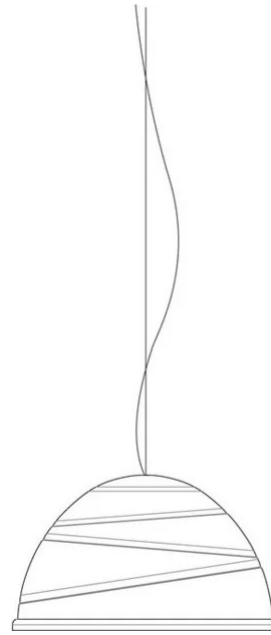

Babele

Ø 65 cm

Marc Sadler

colori

Tipologia Sospensione
Utilizzo Interno

230V 15 W E27

luce diretta

luce diffusa

Lampada a sospensione a luce diretta in alluminio tornito e verniciato, esternamente con diverse tonalità di colore micaceo e dorata all'interno. Sospesa con cavi in acciaio, è prodotta in tre diametri: Ø 40cm, Ø 65cm e Ø 92cm.

Disegnata da Marc Sadler nel 2005 per Martinelli Luce, la superficie della lampada è caratterizzata da nervature circolari di diverso diametro disposte su piani non paralleli quasi a descrivere un percorso: il cammino infinito dell'uomo verso la luce e la verità contrapposto al grigiore quotidiano. Babele ha una personalità forte, che richiama attenzione, capace da sola di riempire lo spazio.

Famiglia	Babele
Tipologia	Sospensione
Utilizzo	Interno

Dimensioni

Altezza	37 cm
Diametro	65 cm
Lunghezza cavo alimentazione	400 cm
Peso	4.5 Kg

Materiali

Struttura	alluminio	Rosone	abs
-----------	-----------	--------	-----