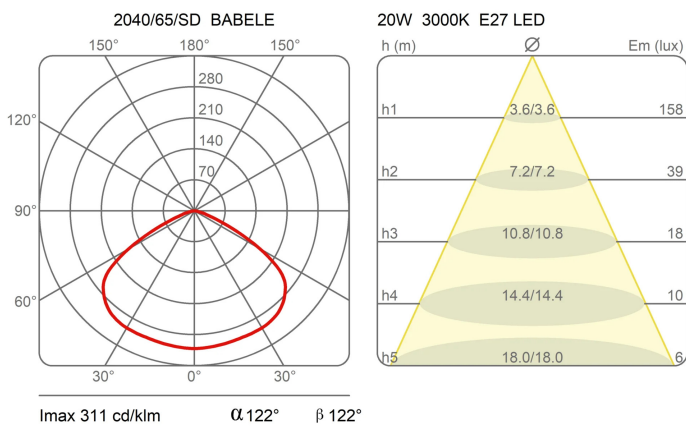

Lampada a sospensione a luce diretta in alluminio tornito e verniciato, esternamente con diverse tonalità di colore micaceo e dorata all'interno. Sospesa con cavi in acciaio, è prodotta in tre diametri: Ø 40cm, Ø 65cm e Ø 92cm.

Famiglia	Babele
Tipologia	Sospensione
Utilizzo	Interno

Dimensioni

Altezza	37 cm
Diametro	65 cm
Lunghezza cavo alimentazione	400 cm
Peso	4.5 Kg

Materiali

Struttura	alluminio	Rosone	abs
-----------	-----------	--------	-----

Tensione 230V

Non dimmerabile

Lampadina LED non inclusa

Potenza	Max 15 W
Attacco	E27

Certificazioni

Curve fotometriche

Codice varianti colore

2040/65/SD