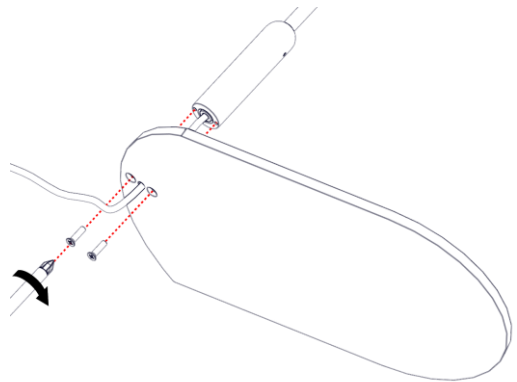

2303

L'AMICA

Design: Emiliana Martinelli – 2019

  
martinelli luce®

3

4

1

**La sorgente luminosa incorporata in questo apparecchio può essere sostituita solo dal produttore, da un suo centro assistenza oppure da una persona in possesso della necessaria abilitazione.**