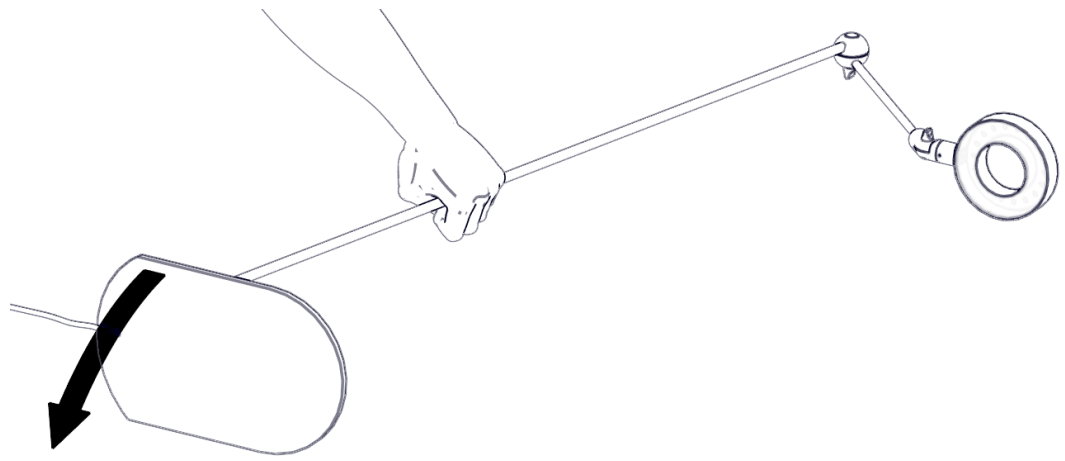

2303

L'AMICA

Design: Emiliana Martinelli – 2019

  
martinelli luce®

3

4

1

**La sorgente luminosa incorporata in questo apparecchio può essere sostituita solo dal produttore, da un suo centro assistenza oppure da una persona in possesso della necessaria abilitazione.**