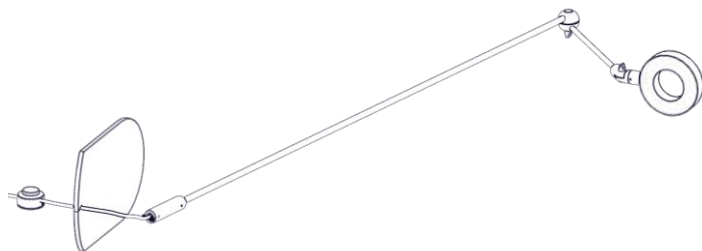

2303

L'AMICA

Design: Emiliana Martinelli – 2019

  
martinelli luce®

3

4

1

**La sorgente luminosa incorporata in questo apparecchio può essere sostituita solo dal produttore, da un suo centro assistenza oppure da una persona in possesso della necessaria abilitazione.**