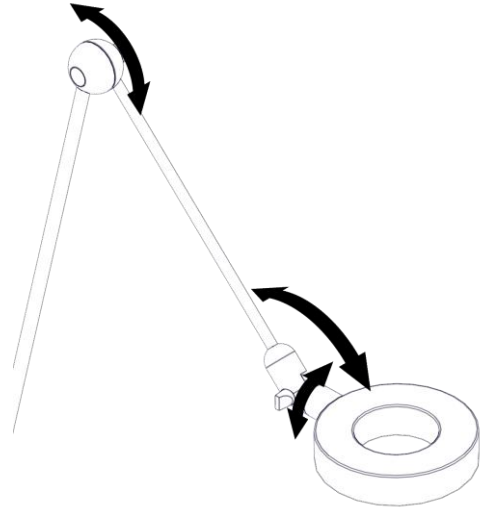

2303

L'AMICA

Design: Emiliana Martinelli – 2019

  
martinelli luce®

3

4

1

**La sorgente luminosa incorporata in questo apparecchio può essere sostituita solo dal produttore, da un suo centro assistenza oppure da una persona in possesso della necessaria abilitazione.**