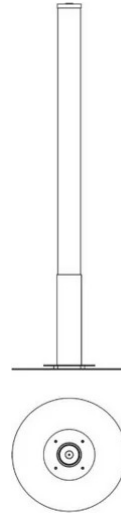

Pistillo

Emiliana Martinelli

couleurs disponibles

Type d'appareil De sol
Utilisation Extérieur

230V 104 W 5370 lm

lumière diffuse

Lampe de sol pour extérieur à lumière diffuse. Structure en méthacrylate anti-choc en opal blanc satiné, support et base en inox de Ø 30cm à fixer au sol. Source de lumière à LED RGB ou blanc. Lampe fournie avec un driver électronique dimmable à l'intérieur du corps de lampe et une télécommande. Base de Ø 60cm à fixer à la base de la lampe prenant appui au sol pour qu'elle puisse être déplacée (sur demande), avec c ble et prise.

Degré de protection: IP65 appareil - IP44 prise

Famille	Pistillo
Type	De sol
Utilisation	Extérieur

Dimensions

Hauteur	190 cm
Diamètre	12 - 30 (base) cm
Longueur du câble d'alimentation	500 cm
Poids	6 Kg

Matériaux

Structure	polyéthylène	Diffuseur	polyéthylène
Base	acier inoxydable	Elementi	polyéthylène

Voltage	230V	Watt	104 W
Adaptateur d'alimentation		Lumen	5370 lm
Montage de l'alimentation	Intérieur	CRI	>80
Alimentation électrique	Ballast électronique graduable	Durée	50000 h
Dimming	Télécommande	CCT	3000 K
		Classe d'énergie	F