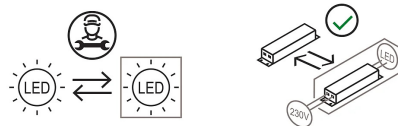

Certifications

Code de couleur

2294/L/1/DIM

Blanc