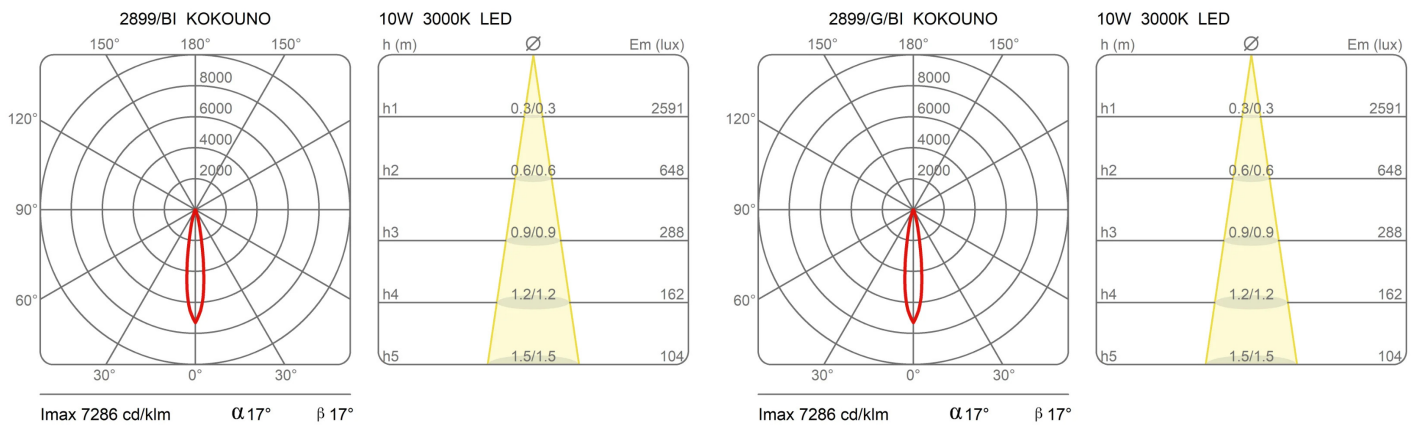

Certificazioni

Curve fotometriche