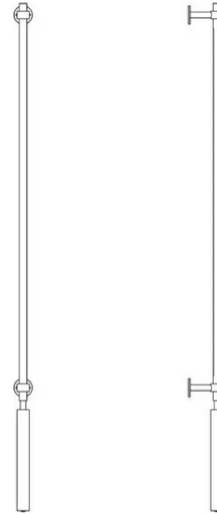

Colibrì

Pivotant

Emiliana Martinelli

couleurs disponibles

Type d'appareil A mur
Utilisation Intérieur

230V 13 W 2140 lm

lumière directe

lumière indirecte

Lampe murale tournante a lumière directe/indirecte orientable. Structure en aluminium peint. Source de lumière à LED intégrée et driver électronique incorporé dans la lampe.

Famille	Colibri
Type	A mur
Utilisation	Intérieur

Dimensions

Profondità	11,5 cm
Lunghezza	167 cm
Diamètre	2,5 cm
Longueur du câble d'alimentation	0 cm
Poids	1.7 Kg

Matériaux

Structure	aluminium	Diffuseur	méthacrylate 040
Elementi	aluminium		

Voltage	230V	Watt	13 W
Adaptateur d'alimentation	Compris	Lumen	2140 lm
Montage de l'alimentation	Intérieur	CRI	>80
Alimentation électrique	Ballast électronique	Durée	50000 h
Non dimmable		CCT	3000 K
		Classe d'énergie	D