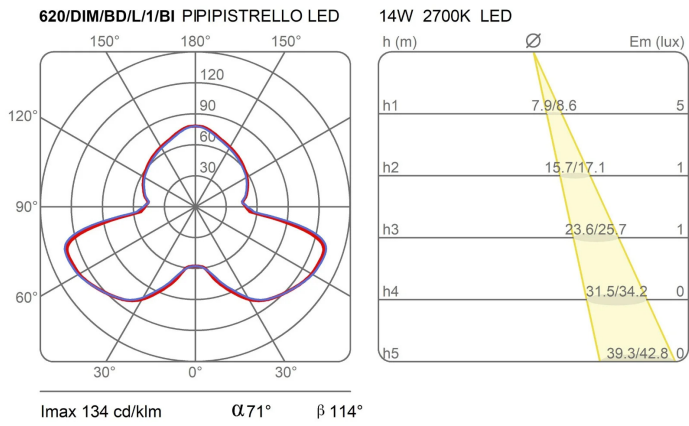

Curve fotometriche

Codice varianti colore