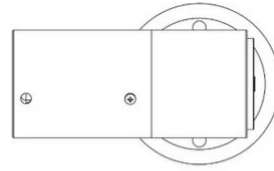

Joint Terminal Shanghai

Sans câble électrique

Angelo Micheli
Studio Lucchi & Biserni

couleurs disponibles

Type d'appareil A mur Plafond

Utilisation Intérieur

Shanghai plafonnier/applique - joint terminal pour tube led sans câble d'alimentation

Prix

Famille Joint terminal Shanghai
Type A mur Plafond
Utilisation Intérieur

Dimensions

Poids 0.2 Kg

Matériaux

Structure polycarbonate

Certifications

Code de couleur