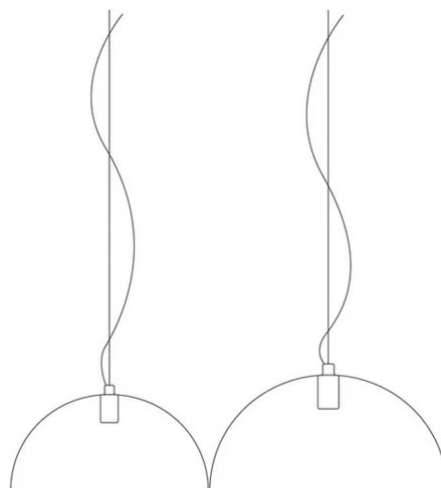

Bubbles

Ø 45 cm

Emiliana Martinelli

Elio Martinelli

colori

Tipologia

Sospensione

Utilizzo

Interno

230V 15 W E27

luce diffusa

Lampada a sospensione a luce diffusa. Diffusore in metacrilato colorato. Supporto in metallo cromato. Per lampadina a Led.

Famiglia	Bubbles
Tipologia	Sospensione
Utilizzo	Interno

Dimensioni

Diametro	45 cm
Lunghezza cavo alimentazione	400 cm
Peso	2.5 Kg

Materiali

Diffusore	metacrilato	Rosone	alluminio
-----------	-------------	--------	-----------

Tensione 230V

Non dimmerabile

Lampadina LED non inclusa