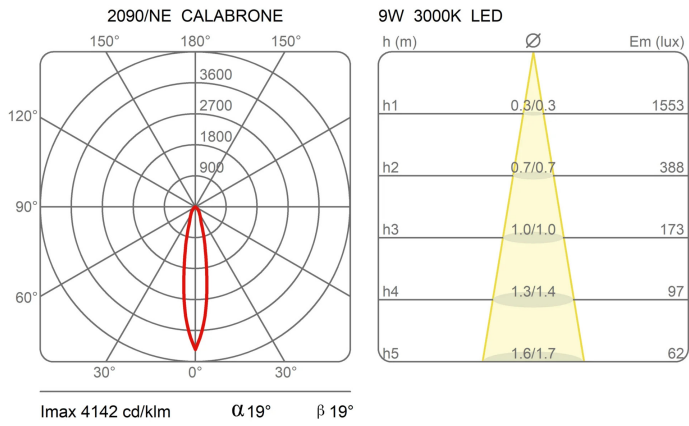

Courbes photométriques

Code de couleur

Noir