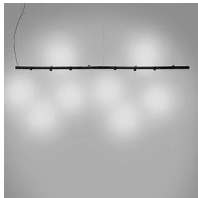

Code de couleur

2090/G/DIM/NE