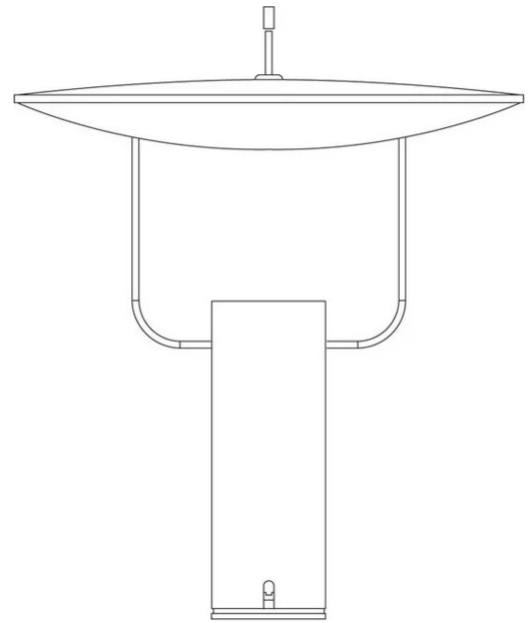

Tx1

Tunable white - RGB

Marco Ghilarducci

colori

Tipologia Tavolo
Utilizzo Interno

230V 21.6 W 930 lm

luce indiretta

Lampada da tavolo a luce riflessa, riflettore orientabile. Corpo in alluminio verniciato, supporti e base cromati. Sorgente di luce a LED **RGB** dimmerabile tramite dispositivo **Bluetooth** (smartphone o tablet) per App Apple o Android (free). Alimentatore e LED integrato nel corpo lampada. Pulsante di accensione sul cavo di alimentazione.

Famiglia	Tx1
Tipologia	Tavolo
Utilizzo	Interno

Dimensioni

Altezza	66 cm
Diametro	60 cm
Lunghezza cavo alimentazione	40+200 cm
Peso	8.5 Kg

Materiali

Struttura	alluminio	Diffusore	metacrilato O30
Riflettore	alluminio	Base	ferro
Elementi	ferro		