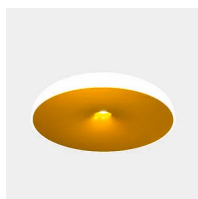

Certifications

Code de couleur

2907/AU