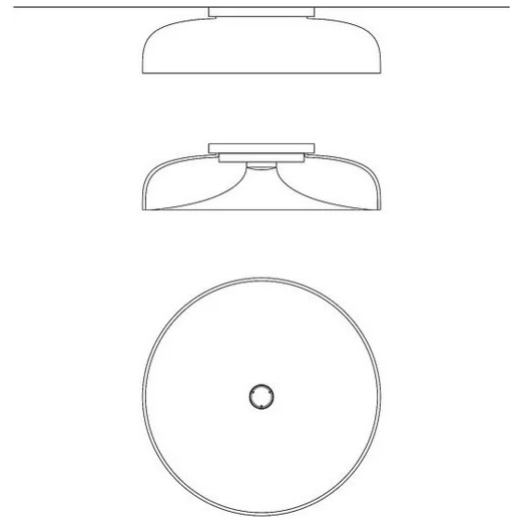

# Chet-B

Francesco Lucchese

couleurs disponibles

Type d'appareil Plafond  
Utilisation Intérieur

230V 9 W 1030 lm + 21 W 2540 lm

lumière directe

lumière indirecte

lumière

### Dimensions

Hauteur	14 cm
Diamètre	52 cm