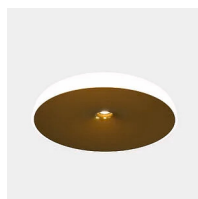

Chet-B, inspirée par le génie musical de Chet Baker, capture l'âme relaxante et séduisante du jazz à travers son design et son éclairage uniques. Comme les notes fluides de Baker, l'atmosphère créée par cette lampe est enveloppante et relaxante. **La lumière directe jaillit du cône central, vers le bas, tandis que la lumière diffuse et indirecte se reflète vers le plafond.**

Famille	Chet-B
Type	Plafond
Utilisation	Intérieur

### Dimensions

Hauteur	14 cm
Diamètre	52 cm

### Code de couleur

2907/AU

Or Perlé

2907/BZ

Bronze

2907/GR

Gris Martelé