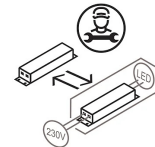

Certifications