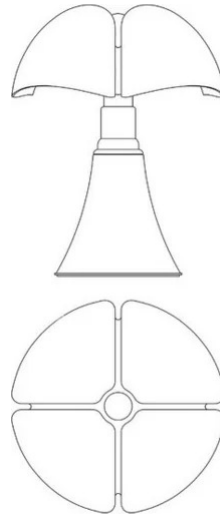

Minipipistrello Cordless

Gae Aulenti

couleurs disponibles

Type d'appareil Table
Utilisation Intérieur

5V 2.9 W 386 lm

lumière diffuse

Grâce à la technologie LED la Minipipistrello est aujourd'hui disponible dans une version portable, dimmable et sans fil avec une batterie rechargeable et avec un capteur tactile. La Minipipistrello, est prête pour être posée là où vous le souhaitez: à l'occasion d'un diner romantique, pour un rendez-vous sur la terrasse, elle représente le compagnon idéal pour tous ceux qui n'aiment pas les limites. Système sans fil, rechargeable (chargeur de batterie et batterie fournie) part l'intermédiaire d'une porte micro-USB/ type-C d'une durée de 6 heures. Lampe rechargeable par banques d'alimentations compatibles. Lampe de table à lumière diffuse. Télescope en acier inox satiné. Diffuseur en méthacrylate opal blanc. Structure et pommeau in aluminium peint. Source de lumière à LED intégrée.

Dans la version Mini de chaque Pipistrello, le télescope n'est pas extensible. La forme est conservée, mais pas le mouvement mécanique.

Famille	Minipistrello Cordless
Type	Table
Utilisation	Intérieur

Dimensions

Hauteur	35 cm
Diamètre	27 cm
Poids	2,5 Kg

Matériaux

Structure	aluminium laiton cuivre acier inoxydable	Diffuseur	méthacrylate O40
Base	fer		

Voltage	5V	Watt	2.9 W
Adaptateur d'alimentation		Lumen	496 lm
Montage de l'alimentation	Extérieur	CRI	>80
Alimentation électrique	Ballast électronique graduable et batterie rechargeable	Durée	50000 h
		CCT	2700 K
		Classe d'énergie	A