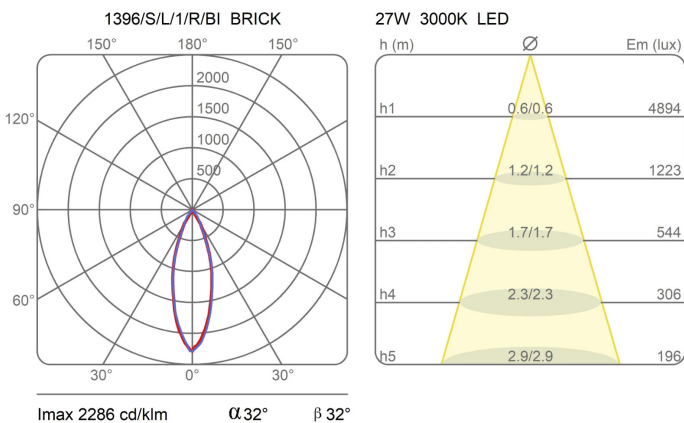

Certifications

EcoLabel

Photometric curves