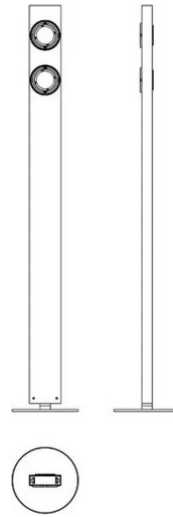

Brick

Fascio largo

Emiliana Martinelli

colori

Tipologia Terra
Utilizzo Interno

230V 2x 50 W 7500 lm (15000lm)

luce diretta

Lampada da terra a luce diretta/orientabile. Struttura in alluminio verniciato, girevole sulla base. Sorgente di luce a LED integrato. Completo di alimentatori elettronici all'interno del corpo lampada.
Disponibile con due diversi fasci luminosi: medium e wide.

Famiglia	Brick
Tipologia	Terra
Utilizzo	Interno

Dimensioni

Altezza	193 cm
Larghezza	15 cm
Diametro	32 (base) cm
Lunghezza cavo alimentazione	0 cm
Peso	14 Kg

Materiali

Struttura	alluminio	Base	ferro
-----------	-----------	------	-------

Certificazioni

Curve fotometriche

Codice varianti colore

2275/2/L/1/R/BI

Bianco

2275/2/L/1/R/NE

Nero

Gallery