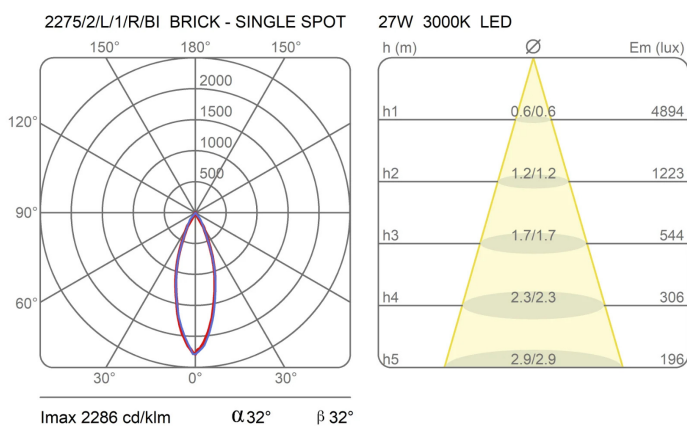

Certificazioni

Curve fotometriche