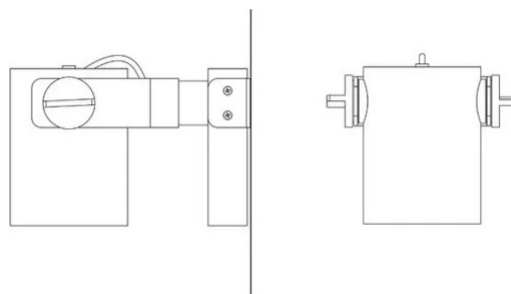

R11

Fascio medio

Emiliana Martinelli

Elio Martinelli

colori

Tipologia Faretto
Utilizzo Interno

230V 35 W 5040 lm

luce diretta

Apparecchio a luce diretta orientabile per interno con supporto da parete. Sorgente di luce a LED con diversi fasci luminosi.
Struttura in alluminio verniciato.
Completo di alimentatore elettronico.

Famiglia	R11
Tipologia	Faretti
Utilizzo	Interno

Dimensioni

Altezza	16 cm
Profondità	24 cm
Diametro	12 cm
Lunghezza cavo alimentazione	0 cm
Peso	2.2 Kg

Materiali

Struttura	alluminio
-----------	-----------

Tensione	230V	Watt	35 W
Alimentatore	Incluso	Lumen	5040 lm
Montaggio alimentatore	Interno	CRI	>90
Alimentazione	Alimentatore elettronico	Durata	50000 h
Non dimmerabile		CCT	3000 K
		Classe energetica	D