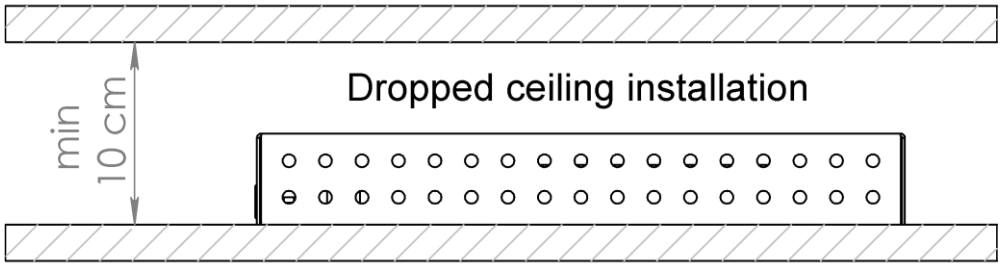

2063 / L
PISTILLO RGB
Design Emiliana Martinelli

IP20

Questo prodotto contiene una sorgente luminosa di classe d'efficienza energetica **F**
 This product contains a light source of energy efficiency class **F**
 Ce produit contient une source lumineuse de classe d'efficacité énergétique **F**
 Este producto contiene una fuente de luz de clase de eficiencia energética **F**
 Dieses Produkt enthält eine Lichtquelle der Energieeffizienzklasse **F**
 Dit product bevat een lichtbron met energie-efficiëntieklasse **F**