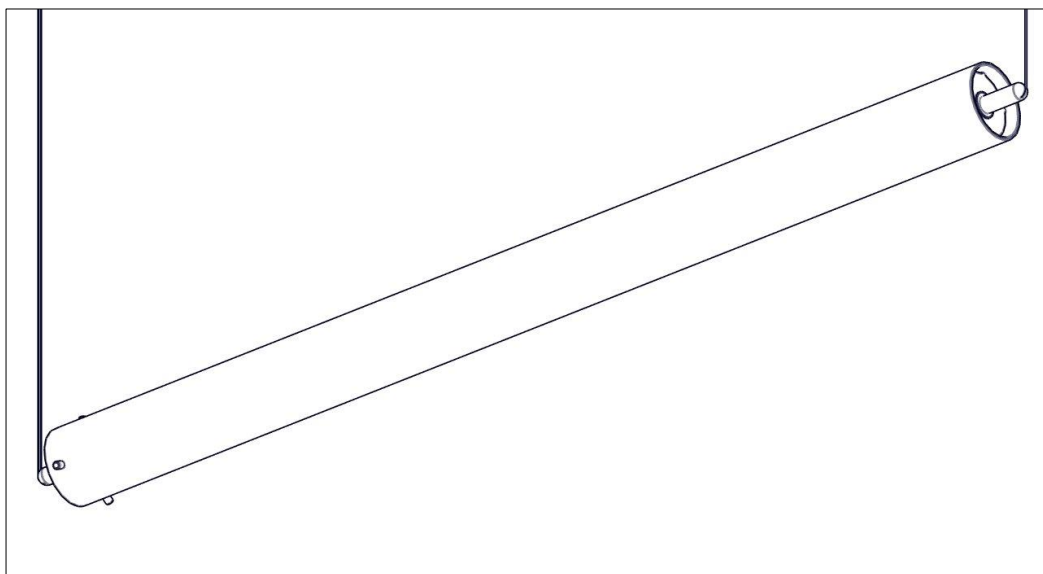

2063 / L
PISTILLO RGB
Design Emiliana Martinelli

IP20

Questo prodotto contiene una sorgente luminosa di classe d'efficienza energetica **F**
 This product contains a light source of energy efficiency class **F**
 Ce produit contient une source lumineuse de classe d'efficacité énergétique **F**
 Este producto contiene una fuente de luz de clase de eficiencia energética **F**
 Dieses Produkt enthält eine Lichtquelle der Energieeffizienzklasse **F**
 Dit product bevat een lichtbron met energie-efficiëntieklasse **F**