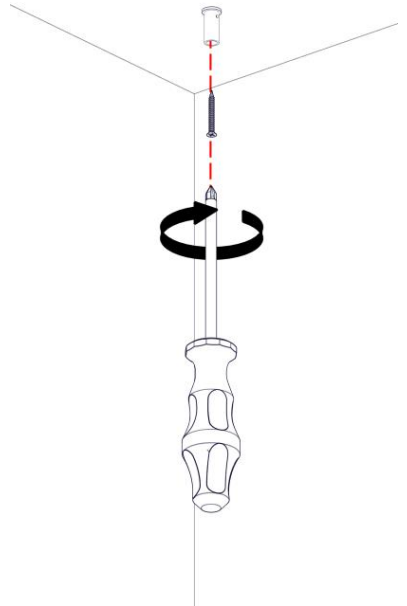

2063 / L
PISTILLO RGB
Design Emiliana Martinelli

IP20

Questo prodotto contiene una sorgente luminosa di classe d'efficienza energetica **F**
 This product contains a light source of energy efficiency class **F**
 Ce produit contient une source lumineuse de classe d'efficacité énergétique **F**
 Este producto contiene una fuente de luz de clase de eficiencia energética **F**
 Dieses Produkt enthält eine Lichtquelle der Energieeffizienzklasse **F**
 Dit product bevat een lichtbron met energie-efficiëntieklasse **F**

21

22

23

24

25

26

28

27