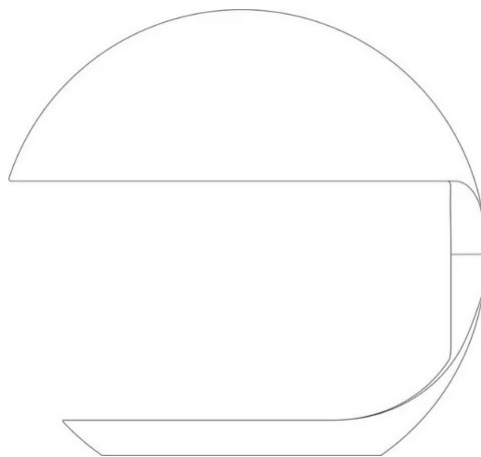

Cobra Scorpius

Elio Martinelli

Emiliana Martinelli

Type d'appareil Table
Utilisation Intérieur

couleurs disponibles

230V 12 W E27

lumière directe

Les 50 ans d'une lampe aussi emblématique que Cobra, dessinée par Elio Martinelli, représente un événement fort pour Martinelli Luce. Pour célébrer cet anniversaire, une version spéciale de la lampe est aujourd'hui proposée. Il s'agit d'une interprétation signée Emiliana Martinelli en hommage à son père. Cette lampe Cobra est produite dans une couleur bleu nuit exclusive et se caractérise par un certain nombre de trous sur la calotte représentant la constellation du Scorpion, signe zodiacal d'Elio.

Sa base en acier est reliée à la partie supérieure par un joint central permettant une rotation à 360°. Le réflecteur/diffuseur interne est en méthacrylate opal blanc.

La lampe Cobra a été dessinée en 1968 par Elio Martinelli. Elle représente l'une des premières lampes en résine produites avec un système de moulage particulier. Cette lampe possède une ligne simple et une forme géométrique inscrite dans une sphère. Grâce à la rotation du bras, le réflecteur rappelle la forme d'un cobra près à bondir.

Famille	Cobra Scorpius
Type	Table
Utilisation	Intérieur

Dimensions

Hauteur	40 cm
Diamètre	40 cm
Longueur du câble d'alimentation	40+200 cm
Poids	8,5 Kg

Matériaux

Structure	résine	Diffuseur	méthacrylate
Base	résine		