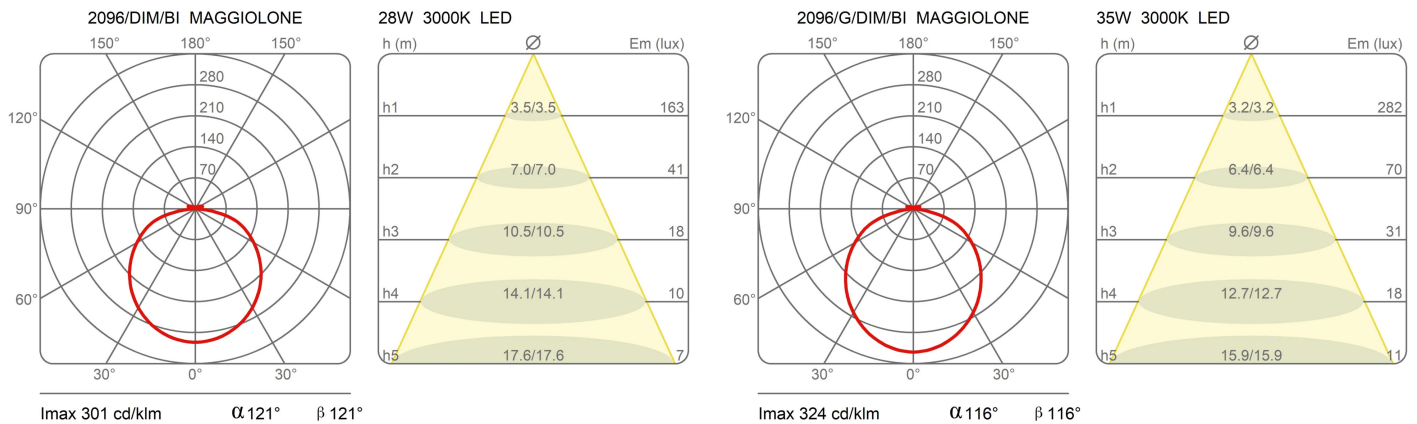

Certifications

Courbes photométriques