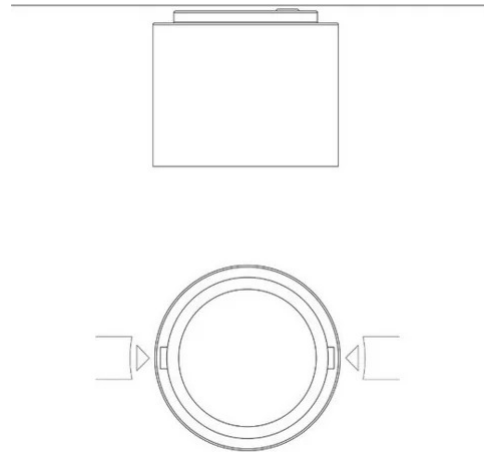

Modulo Luminoso Eye

2 connessioni (180°) - fascio stretto

Emiliana Martinelli

colori

Tipologia Soffitto

Utilizzo Interno

230V 11 W 2225 lm

luce diretta

EYE, PREDISPOSTO PER 2 MODULI DI COLLEGAMENTO (180°).

Eye è un apparecchio da soffitto a luce diretta/orientabile. Struttura in alluminio verniciato. Sorgente di luce a LED integrato. Completo di alimentatore elettronico.

Famiglia	Modulo luminoso Eye
Tipologia	Soffitto
Utilizzo	Interno

Dimensioni

Altezza	11 cm
Diametro	16 cm
Lunghezza cavo alimentazione	0 cm
Peso	1.6 Kg

Materiali

Struttura	alluminio
-----------	-----------