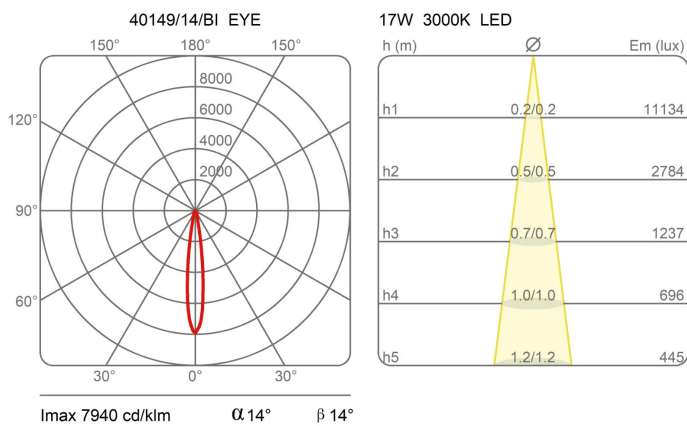

Certificazioni

Curve fotometriche