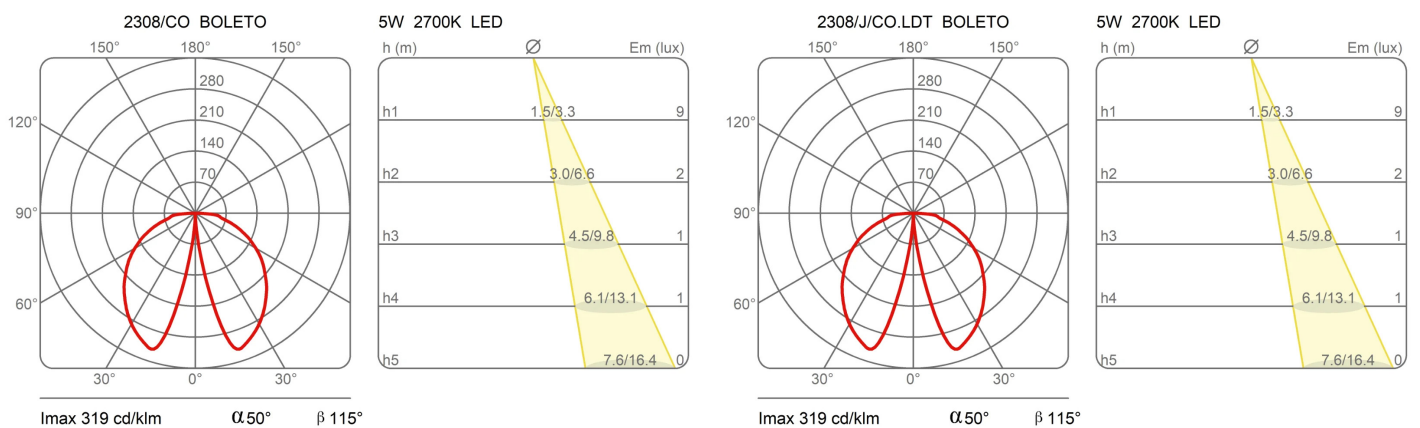

Boleto

Altezza 70 cm

Emiliana Martinelli

colori

Tipologia Terra
Utilizzo Esterno

230V 10 W 1100 lm

luce indiretta

Lampada da esterno a luce indiretta per sorgente di luce a LED. Struttura in alluminio verniciato. Stelo in tre altezze con base per il fissaggio a terra. Alimentatore remoto.

Disponibile picchetto per il fissaggio a terra (cod. 40166)

Famiglia	Boleto
Tipologia	Terra
Utilizzo	Esterno

Dimensioni

Altezza	70 cm
Diametro	14 cm
Peso	3.6 Kg

Materiali

Struttura	alluminio	Diffusore	policarbonato
-----------	-----------	-----------	---------------

Tensione	230V
Non dimmerabile	

Watt	10 W
Lumen	1100 lm
CRI	>80
Durata	50000 h
CCT	2700 K
Classe energetica	E

Certificazioni

Curve fotometriche

Codice varianti colore

2308/70/230/CO

Corten

Gallery