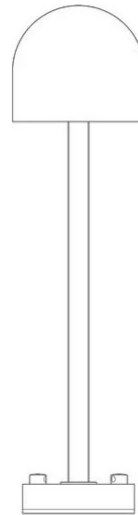

Boleto

Altezza 70 cm

Emiliana Martinelli

colori

Tipologia Terra
Utilizzo Esterno

230V 10 W 1100 lm

luce indiretta

Lampada da esterno a luce indiretta per sorgente di luce a LED. Struttura in alluminio verniciato. Stelo in tre altezze con base per il fissaggio a terra. Alimentatore remoto.

Disponibile picchetto per il fissaggio a terra (cod. 40166)

Famiglia	Boleto
Tipologia	Terra
Utilizzo	Esterno

Dimensioni

Altezza	70 cm
Diametro	14 cm
Peso	3.6 Kg

Materiali

Struttura	alluminio	Diffusore	policarbonato
-----------	-----------	-----------	---------------