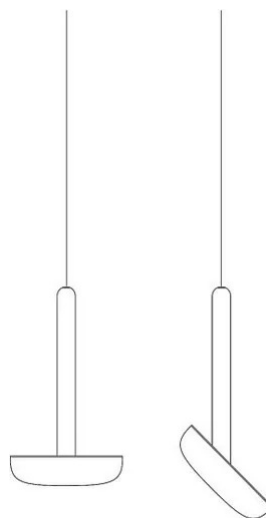

Cabriolette

Studio Natural

colori

Tipologia Sospensione
Utilizzo Interno

230V 7.5 W 1110 lm

luce diretta

luce orientabile

Lampada a sospensione a luce diretta con riflettore orientabile. Struttura in pressofusione di alluminio verniciato.
Diffusore in metacrilato bianco.
Sorgente di luce a LED e alimentatore nel rosone a soffitto.

Famiglia	Cabriolette
Tipologia	Sospensione
Utilizzo	Interno

Dimensioni

Altezza	28 cm
Diametro	15,6 cm
Peso	1.6 Kg

Materiali

Struttura	alluminio	Diffusore	metacrilato O40
Rosone	alluminio		

Tensione	230V	Watt	7.5 W
Alimentatore	Incluso	Lumen	1110 lm
Montaggio alimentatore	Interno	CRI	>80
Alimentazione	Alimentatore elettronico	Durata	50000 h
Non dimmerabile		CCT	2700 K
		Classe energetica	D