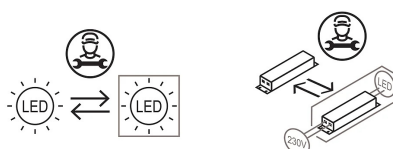

Certificazioni

EcoLabel