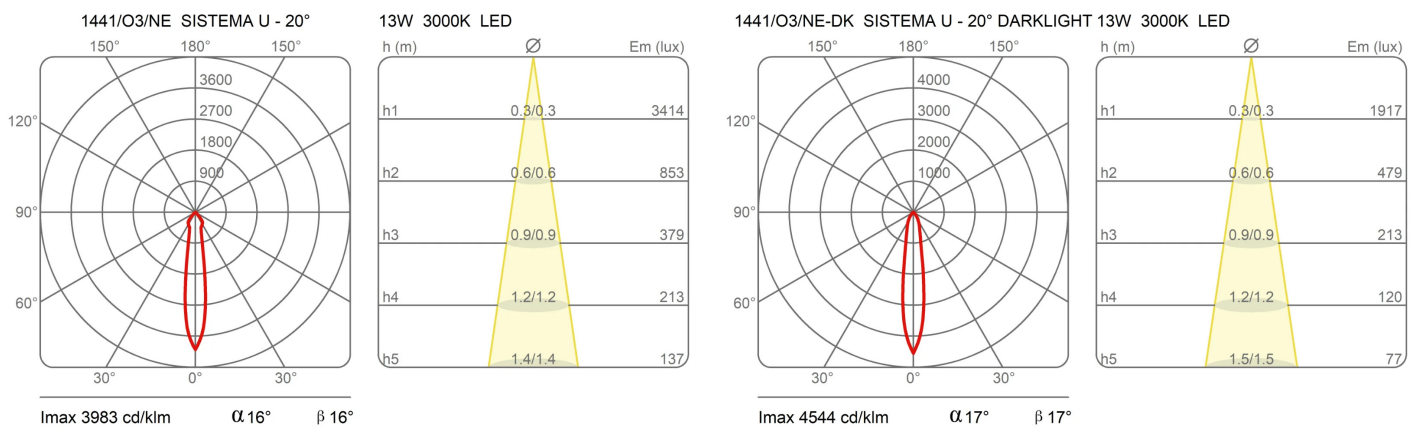

Certifications

Courbes photométriques