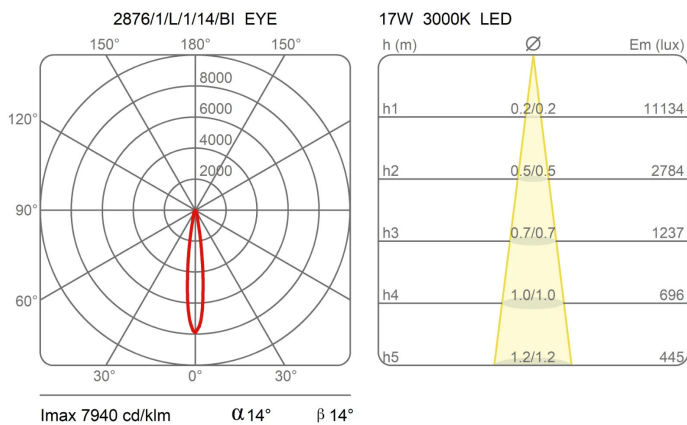

**Dimensioni**

Altezza	11 cm
Diametro	16 cm
Lunghezza cavo alimentazione	0 cm
Peso	1 Kg

**Materiali**

Struttura	alluminio
-----------	-----------

Alimentatore	Incluso	Watt	11 W
Montaggio alimentatore	Interno	Lumen	2225 lm
Alimentazione	Alimentatore elettronico	CRI	>90
Non dimmerabile		Durata	50000 h
		CCT	3000 K
		Classe energetica	E

Certificazioni**EcoLabel****Curve fotometriche**

Codice varianti colore

2876/1/L/1/24/BI

Bianco

2876/1/L/1/24/NE

Nero

Gallery