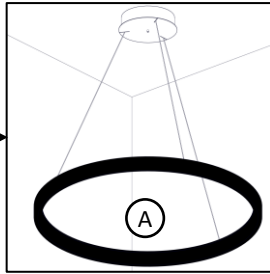

40008

ROSONE LUNAOP DIMMERABILE

Design Emiliana Martinelli

1

2

3

4

5