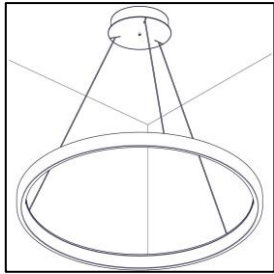

40008

ROSONE LUNAOP DIMMERABILE

Design Emiliana Martinelli

1

2

3

4

5