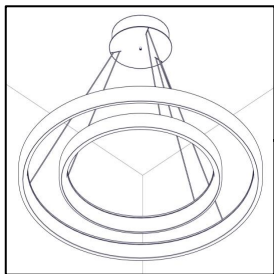

40008

ROSONE LUNAOP DIMMERABILE

Design Emiliana Martinelli

1

2

3

4

5