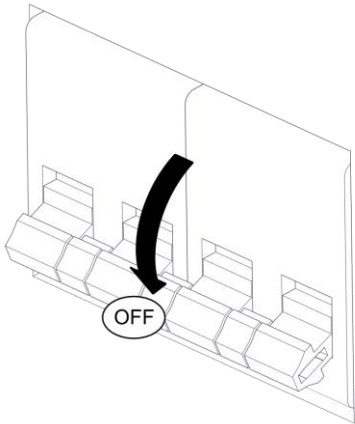

40008

ROSONE LUNAOP DIMMERABILE

Design Emiliana Martinelli

1

2

3

4

5