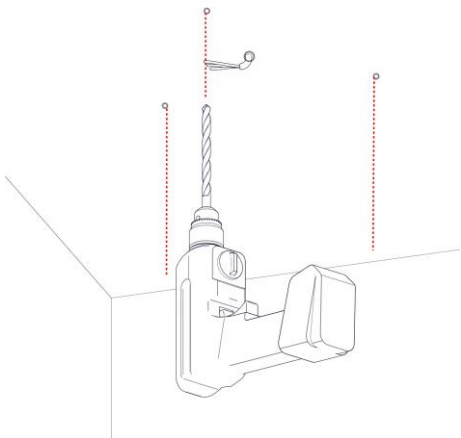

40008

ROSONE LUNAOP DIMMERABILE

Design Emiliana Martinelli

1

2

3

4

5