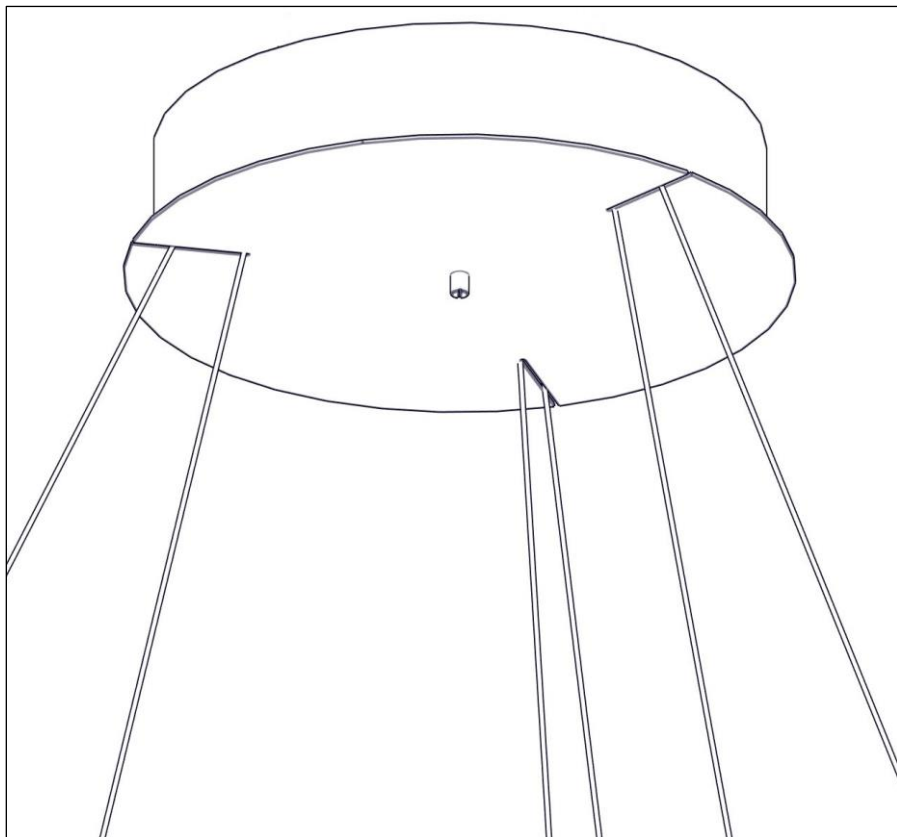

40008

ROSONE LUNAOP DIMMERABILE

Design Emiliana Martinelli

1

2

3

4

5