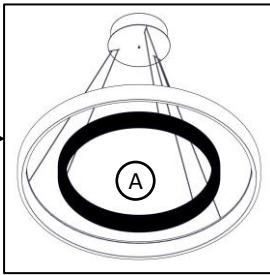

40008

ROSONE LUNAOP DIMMERABILE

Design Emiliana Martinelli

1

2

3

4

5