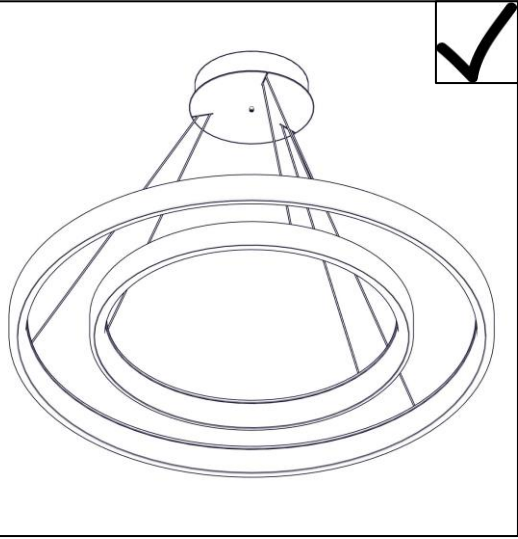

40008

ROSONE LUNAOP DIMMERABILE

Design Emiliana Martinelli

1

2

3

4

5