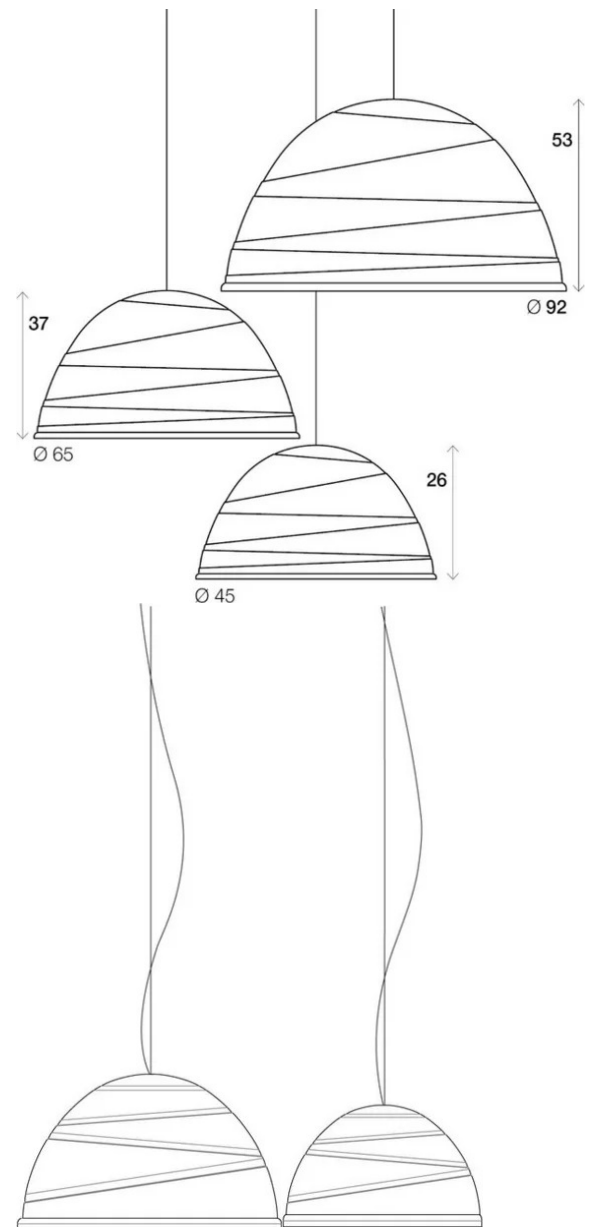

# Babele

Ø 92 cm

Marc Sadler

colori

Tipologia

Sospensione

Utilizzo

Interno

230V 3x 45 W E27

luce diretta

luce diffusa

Lampada a sospensione a luce diretta in alluminio tornito e verniciato, esternamente con diverse tonalità di colore micaceo e dorata all'interno. Sospesa con cavi in acciaio, è prodotta in tre diametri: Ø 45cm, Ø 65cm e Ø 92cm.

Disegnata da Marc Sadler nel 2005 per Martinelli Luce, la superficie della lampada è caratterizzata da nervature circolari di diverso diametro disposte su piani non paralleli quasi a descrivere un percorso: il cammino infinito dell'uomo verso la luce e la verità contrapposto al grigiore quotidiano. Babele ha una personalità forte, che richiama attenzione, capace da sola di riempire lo spazio.

### Dimensioni

Altezza	53 cm
Diametro	92 cm
Lunghezza cavo alimentazione	400 cm
Peso	10 Kg