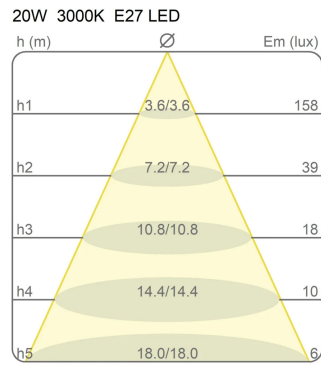

Curve fotometriche

Codice varianti colore

2040/SD

Micaceo