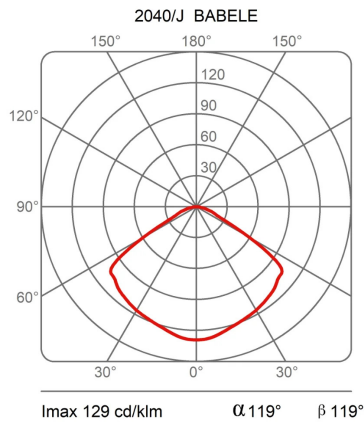

Curve fotometriche

Codice varianti colore

2040/SD

Micaceo