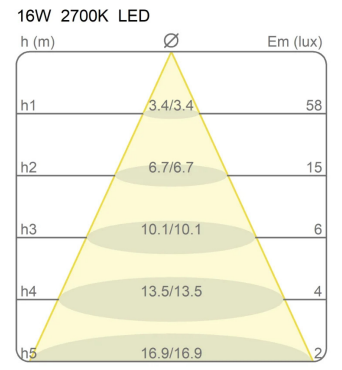

### Certificazioni

Curve fotometriche

Codice varianti colore

2040/SD

Micaceo

Gallery