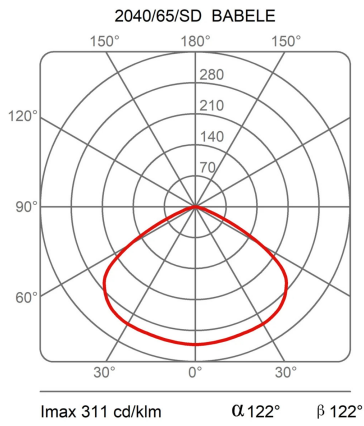

### Dimensioni

Altezza	53 cm
Diametro	92 cm
Lunghezza cavo alimentazione	400 cm
Peso	10 Kg

### Certificazioni

Curve fotometriche

Codice varianti colore

2040/SD

Micaceo

Gallery