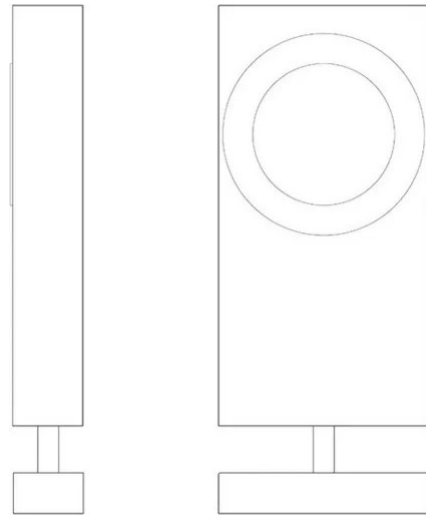

# Brick

Fascio medio

Emiliana Martinelli

colori

Tipologia      Faretto Parete

Utilizzo        Interno

230V 25 W 7500 lm

luce diretta

Apparecchio da parete girevole a luce diretta/orientabile, struttura in alluminio verniciato. Sorgente di luce a LED integrato. Completo di alimentatore elettronico all'interno del corpo lampada. Disponibile con due diversi fasci luminosi: medium e wide.

### Dimensioni

Altezza	30 cm
Larghezza	15 cm
Profondità	11 cm
Lunghezza cavo alimentazione	0 cm
Peso	1.3 Kg

## Codice varianti colore

1396/S/L/1/Q1/BI

Bianco

Gallery