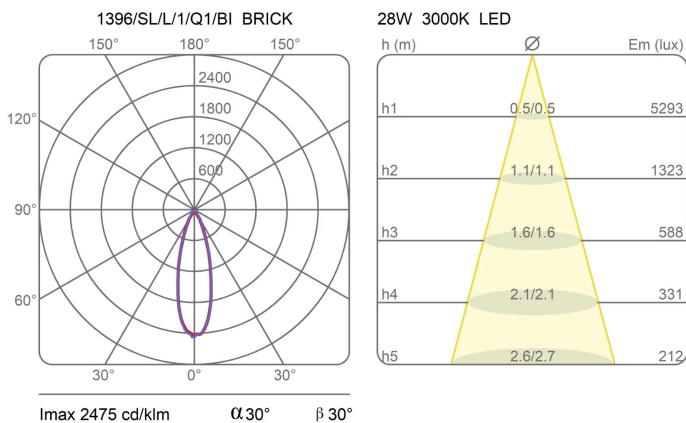

Certificazioni

EcoLabel

Curve fotometriche