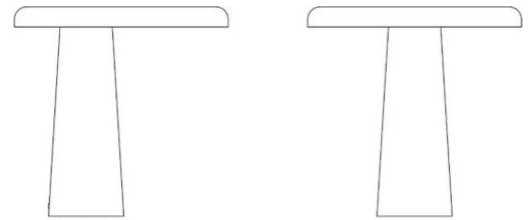

Hoop

Adolini+Simonini Associati

colori

Tipologia Tavolo
Utilizzo Interno

230V 6 W 462 lm

luce indiretta

Lampada da tavolo a luce diretta/diffusa. Struttura stampata in resina. Diffusore inferiore in metacrilato frost. Sorgente di luce a LED integrato. Alimentatore elettronico a spina. Sulla parte superiore del riflettore è presente il tasto di accensione touch on-off dimmerabile.

Famiglia	Hoop
Tipologia	Tavolo
Utilizzo	Interno

Dimensioni

Altezza	21 cm
Diametro	21 cm
Lunghezza cavo alimentazione	200 cm
Peso	1.6 Kg

Materiali

Struttura	resina	Diffusore	metacrilato
Riflettore	resina		