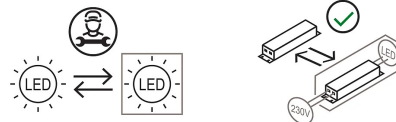

Certificazioni

Codice varianti colore

824/BI

Bianco

824/NE

Nero