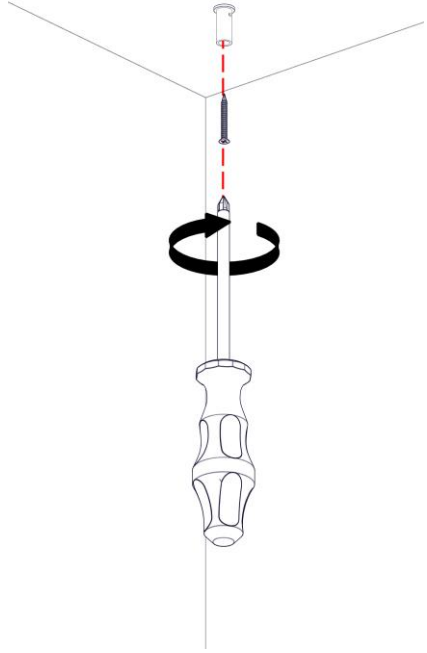

2070  
COLIBRI'  
Design Emiliana Martinelli

Questo prodotto contiene una sorgente luminosa di classe d'efficienza energetica **F**  
This product contains a light source of energy efficiency class **F**  
Ce produit contient une source lumineuse de classe d'efficacité énergétique **F**  
Este producto contiene una fuente de luz de clase de eficiencia energética **F**  
Dieses Produkt enthält eine Lichtquelle der Energieeffizienzklasse **F**  
Dit product bevat een lichtbron met energie-efficiëntieklasse **F**

1

2

3

*i*

4

5

6

7

***i***

**8**

**9**

**10**

11

*i*

12

13