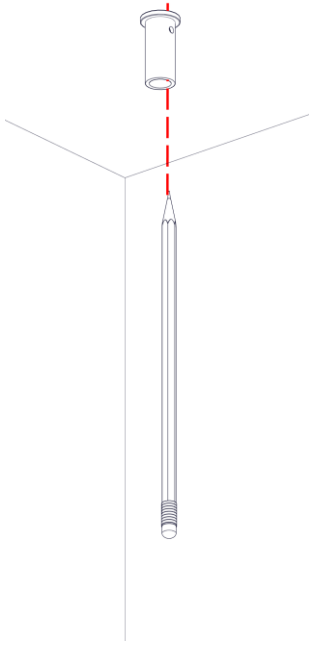

2070  
COLIBRI'  
Design Emiliana Martinelli

Questo prodotto contiene una sorgente luminosa di classe d'efficienza energetica **F**  
This product contains a light source of energy efficiency class **F**  
Ce produit contient une source lumineuse de classe d'efficacité énergétique **F**  
Este producto contiene una fuente de luz de clase de eficiencia energética **F**  
Dieses Produkt enthält eine Lichtquelle der Energieeffizienzklasse **F**  
Dit product bevat een lichtbron met energie-efficiëntieklasse **F**

1

2

3

*i*

4

5

6

7

***i***

**8**

**9**

**10**

11

*i*

12

13