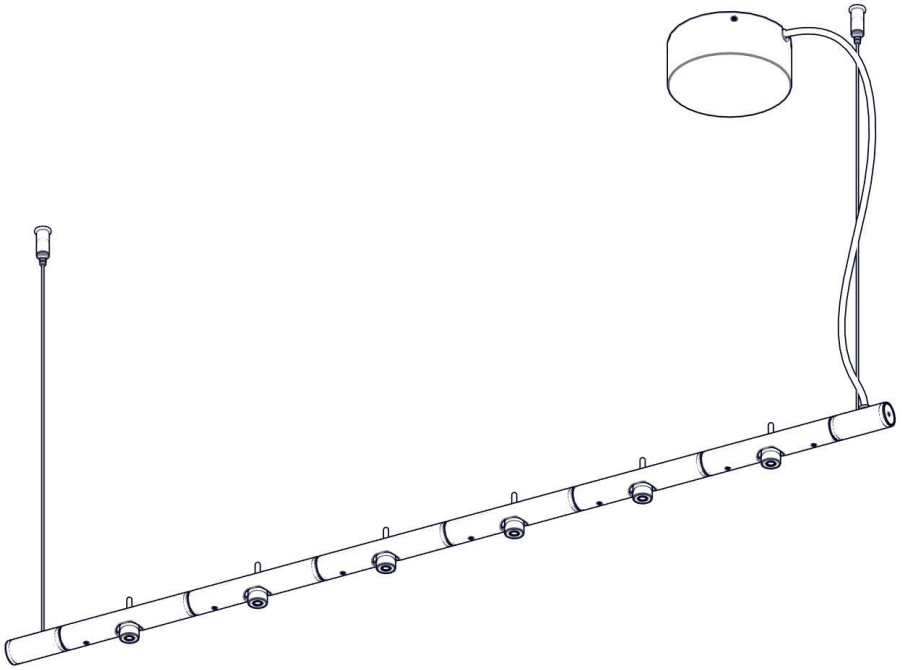

2070  
COLIBRI'  
Design Emiliana Martinelli

Questo prodotto contiene una sorgente luminosa di classe d'efficienza energetica **F**  
This product contains a light source of energy efficiency class **F**  
Ce produit contient une source lumineuse de classe d'efficacité énergétique **F**  
Este producto contiene una fuente de luz de clase de eficiencia energética **F**  
Dieses Produkt enthält eine Lichtquelle der Energieeffizienzklasse **F**  
Dit product bevat een lichtbron met energie-efficiëntieklasse **F**

1

2

3

*i*

4

5

6

7